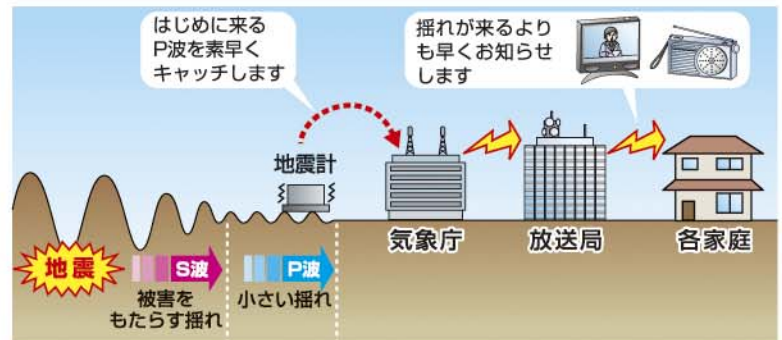

【災害の備えや基礎知識などを学ぶことができます】
<http://open.fdma.go.jp/e-college/>

■ 消防防災博物館

【消防防災に関する知識などを提供する総合サイトです】
<http://www.bousaihaku.com/>

緊急地震速報

地震の際は、P波と呼ばれる小さな揺れの後、S波と呼ばれる大きな揺れが来ます。緊急地震速報は、このP波をとらえ、地震の規模や震源地を予測し、大きな揺れのS波が来る数秒から数十秒前に発表するものです。震度4以上の揺れがあると予測された地域に、テレビやラジオを通じて気象庁が発表します。

この緊急地震速報は、震源の近くでは大きな揺れに間に合わないこともあります。予測震度で、プラスマイナス1程度の誤差もあります。わずかな時間を活かし、地震の被害を減らすことができるものとして、開始されました。

災害用伝言ダイヤル……被災地域内やその他の地域の方々との「声の伝言板」です

- *「171」をダイヤルし、利用ガイダンスにしたがって伝言の録音・再生を行ってください。
- *録音された伝言は被災地の方の電話番号を知っているすべての方が聞くことができます。
- *提供開始や録音件数等、提供条件についてはNTTで決定し、テレビ・ラジオ等でお知らせします。