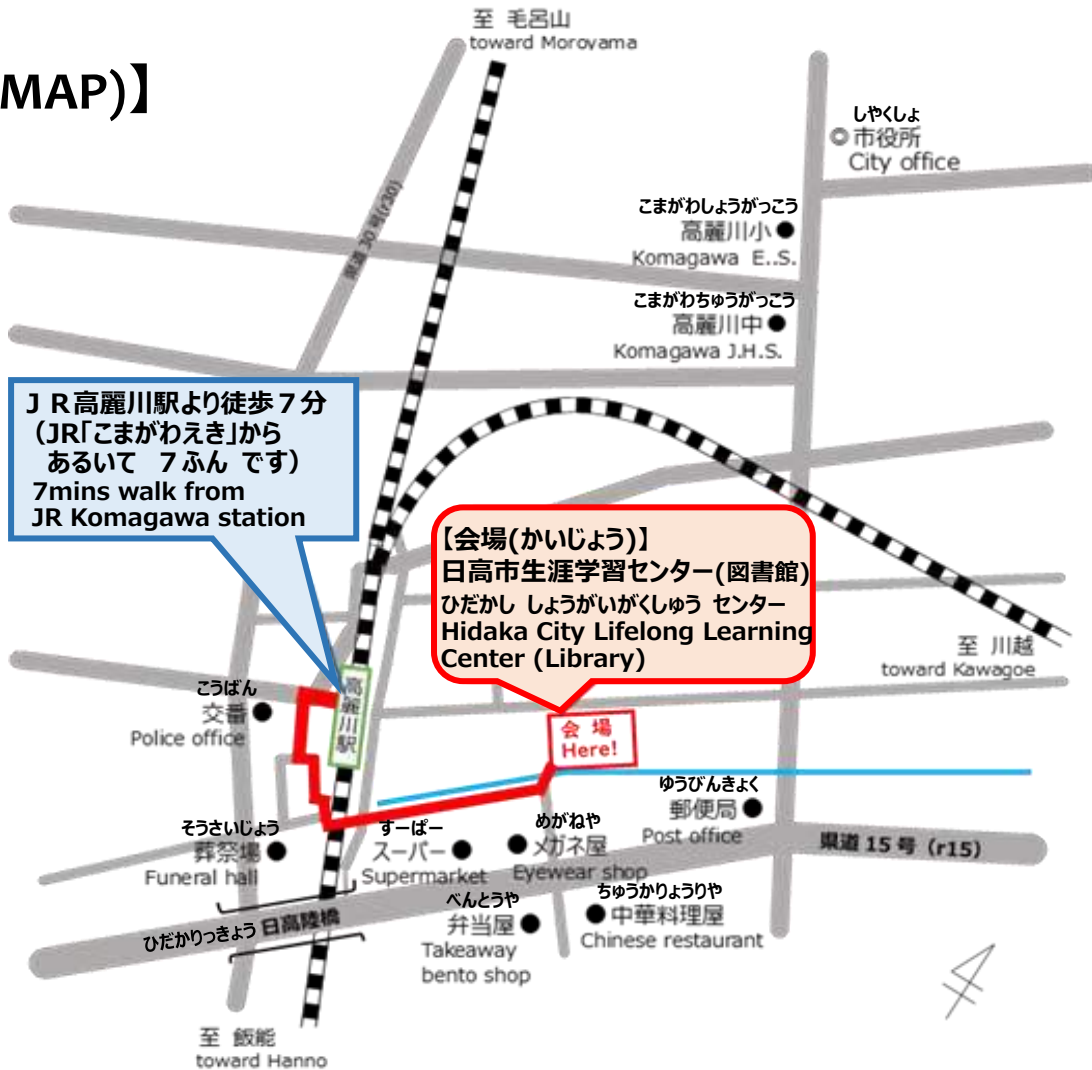

## たのしく 学びましょう!

4<sup>が</sup>月からの予定や、中止・変更などは  
市ホームページでお知らせします。

市ホームページは  
(日本語教室)  
こちらからどうぞ →

**場所** (Place/local/Lugar/会場/Địa điểm) :

ひだかししょうがいがくしゅう ひだかしりつとしょかん  
**日高市生涯学習センター (日高市立図書館)**

**Hidaka City Lifelong Learning Center (Hidaka City Library)**

## ちず 【地図(MAP)】

J R高麗川駅より徒歩7分  
(JR「こまがわえき」から  
あるいて 7ふん です)  
7mins walk from  
JR Komagawa station

【会場(かいじょう)】  
日高市生涯学習センター(図書館)  
ひだかし しょうがいがくしゅう センター  
Hidaka City Lifelong Learning  
Center (Library)