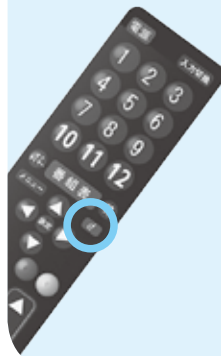

テレ玉データ放送でお知らせを配信中！

市では、4月1日から地上波デジタル放送「テレビ埼玉」のデータ放送を通じて、イベントなどのお知らせ(2項目)を配信しています。また、災害時には緊急情報や避難情報などをリアルタイムで配信します。

ご自宅のテレビで簡単に見ることができますので、ぜひご利用ください。

※テレ玉やデータ放送に対応していないテレビでは利用できません。

問い合わせ 市政情報課市政情報担当

簡単3ステップで市の情報をチェック！

STEP 1

テレビのチャンネルを
テレ玉(3ch)にあわせる

※リモコンにより各ボタンの位置は異なります。

STEP 2

リモコンの「dボタン」
を押す

STEP 3

画面左下のメニューから「日高市」を
選び、リモコンの「決定ボタン」を押す

※テレビの地域設定が必要な場合があります。