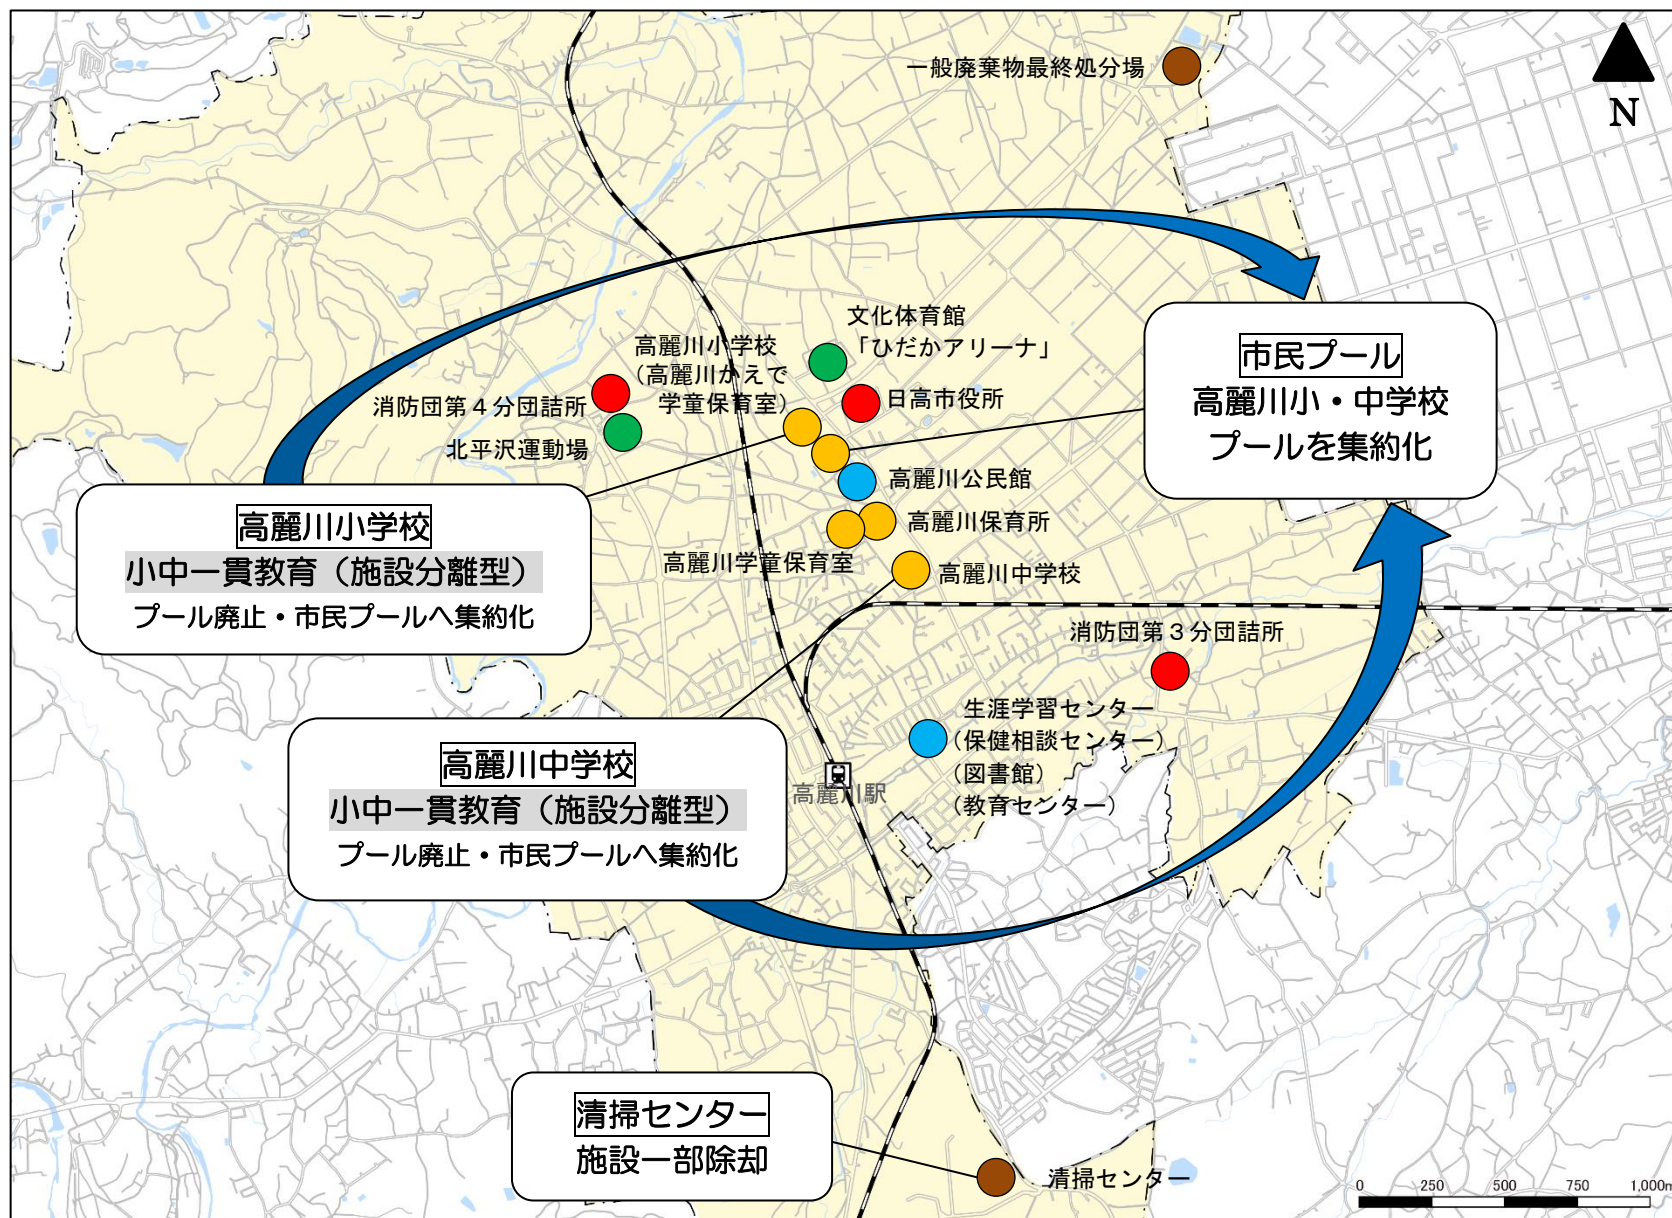

# 日高市公共施設再編計画 (第1期個別施設設計画)

【令和2年度～令和7年度】

地区別公共施設再編 (案)

# ■高麗地区 公共施設再編（案）

# ■高麗川地区 公共施設再編（案）

## ■高根地区 公共施設再編（案）