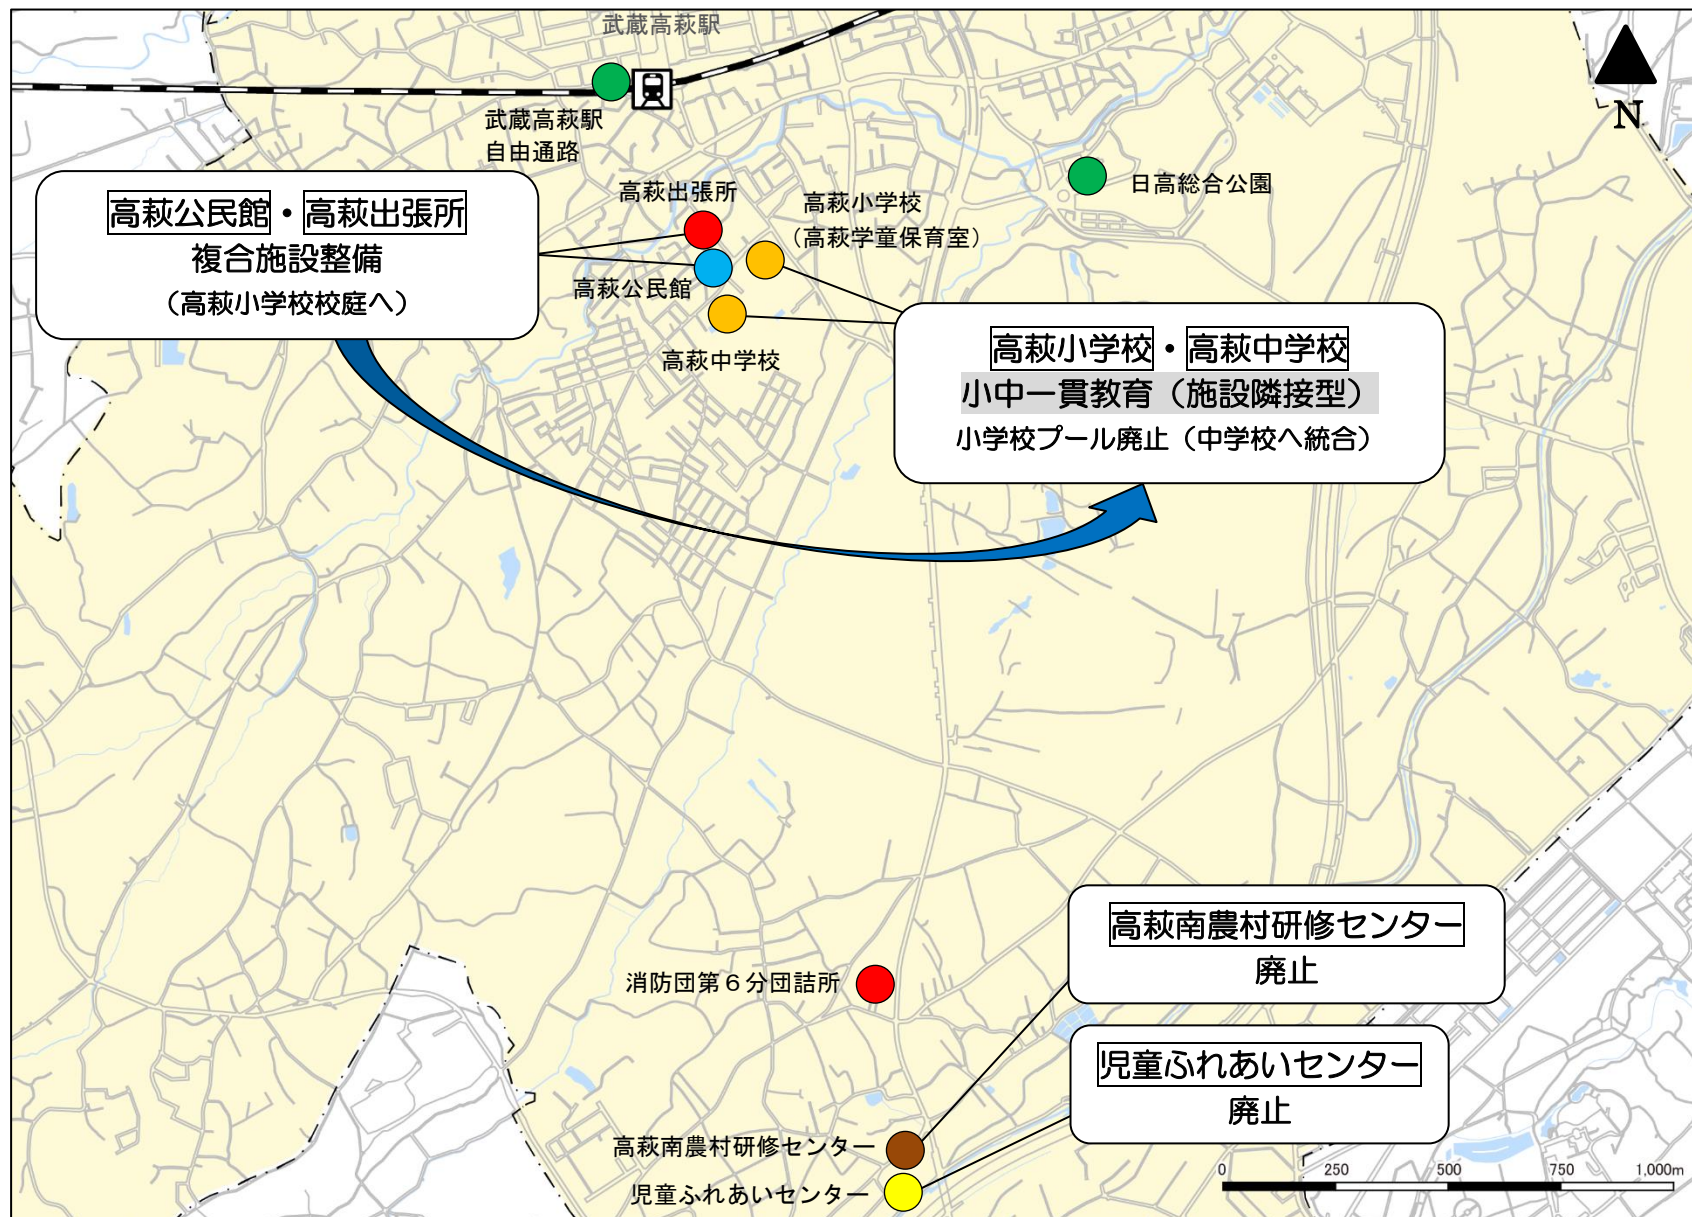

# 日高市公共施設再編計画 (第1期個別施設設計画)

【令和2年度～令和7年度】

地区別公共施設再編 (案)

# ■高麗地区 公共施設再編（案）

# ■高麗川地区 公共施設再編（案）

## ■高根地区 公共施設再編（案）