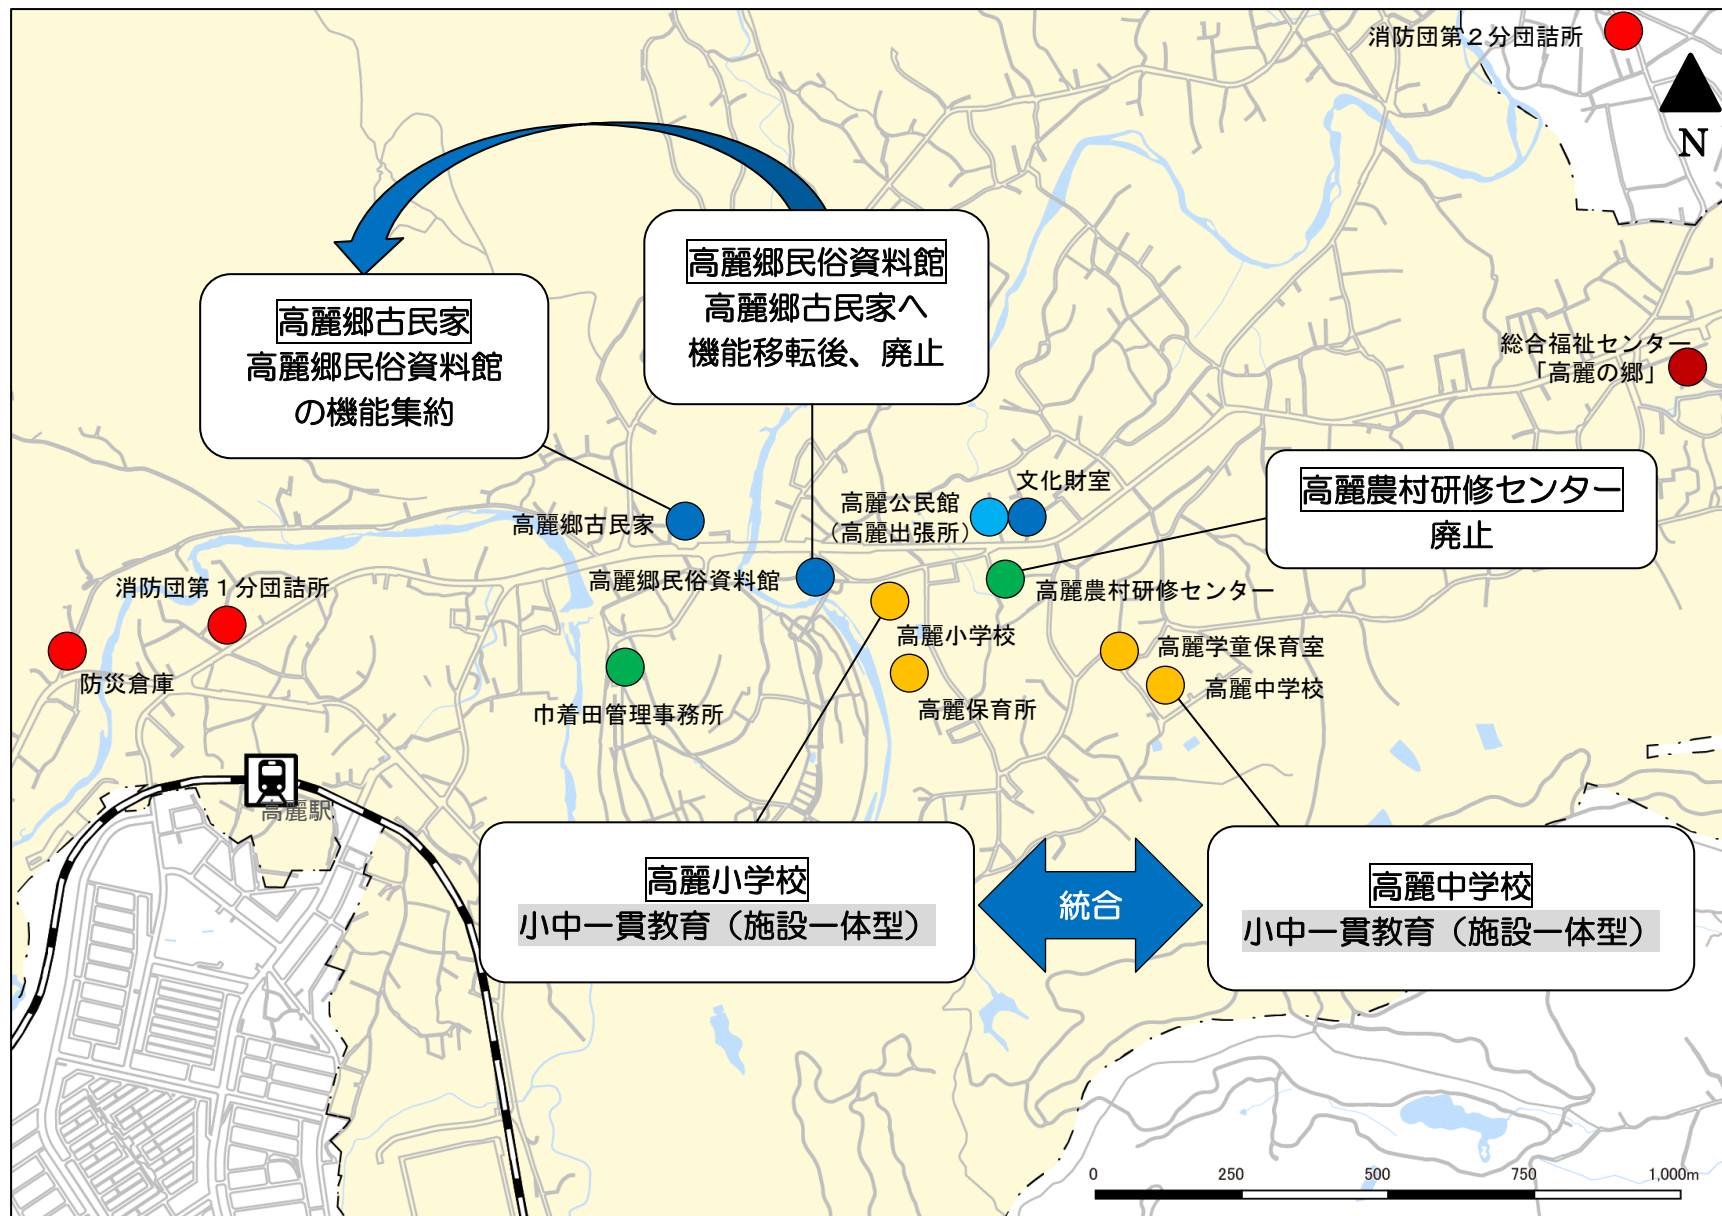

# 日高市公共施設再編計画 (第1期個別施設設計画)

【令和2年度～令和7年度】

地区別公共施設再編 (案)

# ■高麗地区 公共施設再編（案）

# ■高麗川地区 公共施設再編（案）

## ■高根地区 公共施設再編（案）