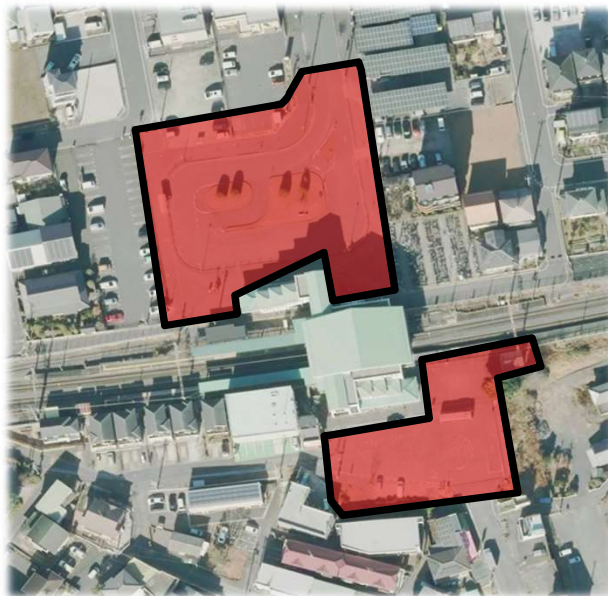

各駅前広場等の喫煙禁止区域(イメージ)

太線で囲った区域が喫煙禁止区域になります。

高麗川駅(注:自由通路等完成前の航空写真になります。)

武蔵高萩駅

高麗駅

武蔵横手駅