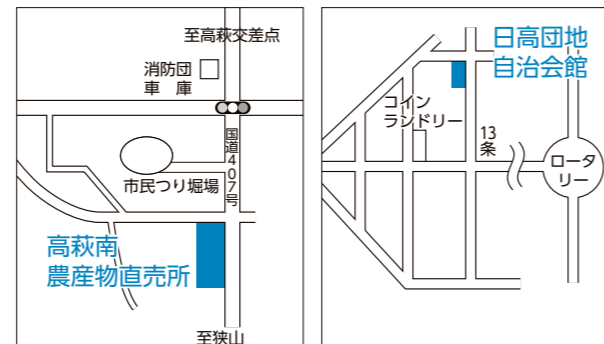

総合福祉センター「高麗の郷」
午前11時~11時30分

西コース (第1・3火曜日)

横手台自治会館 午前10時~10時30分
武蔵台ショッピングセンター 午前11時~11時30分

東コース (第2・4火曜日)

高萩南農産物直売所 午前10時~10時30分
日高団地自治会館 午前11時~11時30分

移動図書館車が行うサービス

サービス内容	持ち物等
貸し出し・返却	図書貸出券
図書貸出券の新規作成・更新・紛失手続き	本人確認や現住所確認ができるもの (運転免許証や保険証等)
予約	タイトルや著者名・出版社名などをお聞きます。
予約した本等の受け取り	予約した本人の図書貸出券

館内企画展示

一般向け(カウンター前)

期間 5月29日(日)まで

展示内容 「みどりの本 集めました」

新緑が美しい季節となりました。5月4日の「みどりの日」にちなみ、さまざまな「緑」の本を紹介します。

ヤングアダルト向け

期間 5月29日(日)まで

展示内容 「読書郵便」