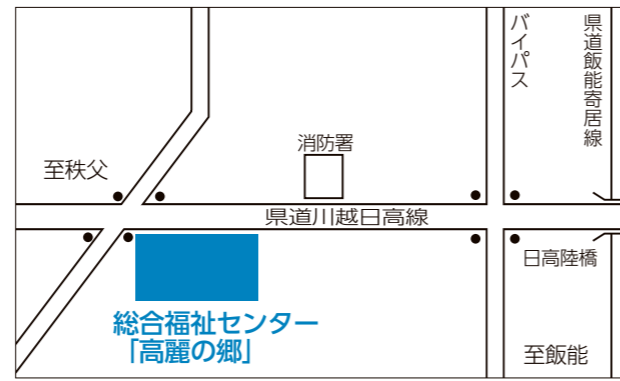

市内6か所で
運行中!

ご利用ください!

移動図書館車

移動図書館車が行うサービスは、貸し出し・返却のほか、図書貸出券の作成なども受け付けます。

「図書館までは遠くて行けないけれど、本が読みたい!」という皆さん、ぜひご利用ください。

問い合わせ 市立図書館 ☎985-5121

中央コース (第2・4金曜日)

宮ヶ谷戸区自治会館
午前10時~10時30分

総合福祉センター「高麗の郷」
午前11時~11時30分

西コース (第1・3火曜日)

横手台自治会館 午前10時~10時30分
武蔵台ショッピングセンター 午前11時~11時30分

東コース (第2・4火曜日)

高萩南農産物直売所 午前10時~10時30分
日高団地自治会館 午前11時~11時30分

移動図書館車が行うサービス

サービス内容	持ち物等
貸し出し・返却	図書貸出券
図書貸出券の新規作成・更新・紛失手続き	本人確認や現住所確認ができるもの (運転免許証や保険証等)
予約	タイトルや著者名・出版社名などをお聞きます。
予約した本等の受け取り	予約した本人の図書貸出券

開館時間 午前9時~午後7時

休館日 5月30日(月)

※新型コロナウイルス感染症の状況により変更となる場合があります。

おはなしポケット

大きい子向け

日時 6月4日(土) 午前11時から

小さい子向け

日時 5月中の毎週水曜日(5月4日を除く)、6月1日(水) 午前11時から