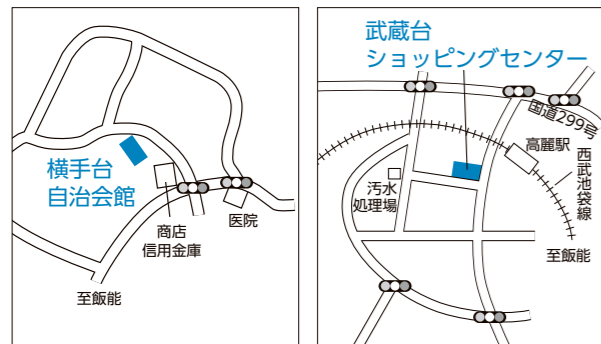

市内6か所で
運行中!

ご利用ください!

移動図書館車

移動図書館車が行うサービスは、貸し出し・返却のほか、図書貸出券の作成なども受け付けます。

「図書館までは遠くて行けないけれど、本が読みたい!」という皆さん、ぜひご利用ください。

問い合わせ 市立図書館 ☎985-5121

中央コース (第2・4金曜日)

宮ヶ谷戸区自治会館
午前10時~10時30分

総合福祉センター「高麗の郷」
午前11時~11時30分

西コース (第1・3火曜日)

横手台自治会館 午前10時~10時30分
武蔵台ショッピングセンター 午前11時~11時30分

東コース (第2・4火曜日)

高萩南農産物直売所 午前10時~10時30分
日高団地自治会館 午前11時~11時30分

移動図書館車が行うサービス

サービス内容	持ち物等
貸し出し・返却	図書貸出券
図書貸出券の新規作成・更新・紛失手続き	本人確認や現住所確認ができるもの (運転免許証や保険証等)
予約	タイトルや著者名・出版社名などをお聞きます。
予約した本等の受け取り	予約した本人の図書貸出券

館内企画展示

一般向け(カウンター前)

期間 5月29日(日)まで

展示内容 「みどりの本 集めました」

新緑が美しい季節となりました。5月4日の「みどりの日」にちなみ、さまざまな「緑」の本を紹介します。

ヤングアダルト向け

期間 5月29日(日)まで

展示内容 「読書郵便」

開館時間 午前9時~午後7時

休館日 5月30日(月)

※新型コロナウイルス感染症の状況により変更となる場合があります。

おはなしポケット

大きい子向け

日時 6月4日(土) 午前11時から

小さい子向け

日時 5月中の毎週水曜日(5月4日を除く)、6月1日(水) 午前11時から