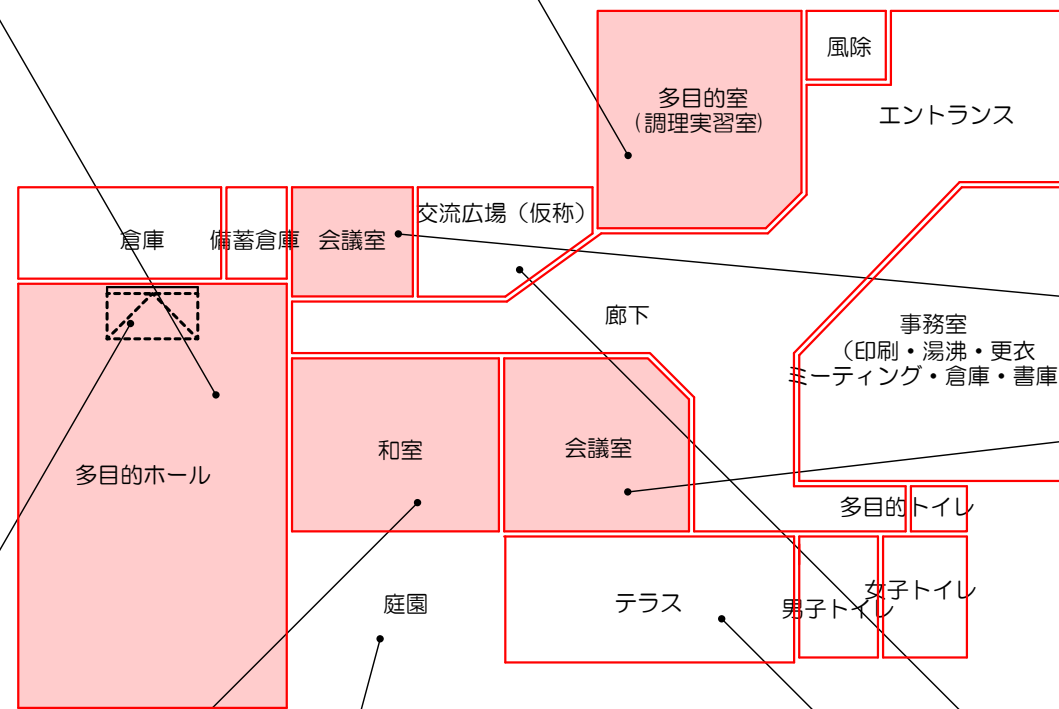

多目的ホール
天井高を高くし、鏡を備えていますので軽スポーツやダンスにも利用ができます。

多目的室（調理実習室）
壁面にキッチンを配置、中央には可動の机・椅子配置することで多目的に利用ができます。

新高萩公民館（出張所）
イメージ図

南側立面図（イメージ）

電動可動ステージ
電動可動式ステージ、昇降スクリーンを備え、多目的に利用ができます。

平面図

会議室（大）（小）
会議やサークル活動などの利用ができます。利用人数に対応できるよう2室設けました。

和室
炉を切っていますので茶道にも利用ができます。

交流広場（仮称）、テラス
ウッドデッキを敷き詰め、温かみを表現し、交流の場として利用ができます。