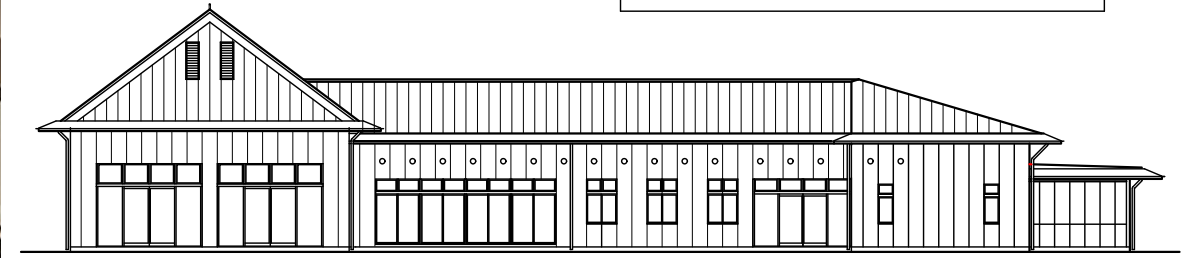

新高萩公民館（出張所）  
イメージ図

南側立面図（イメージ）

**大ホール**  
天井高を高くし、鏡を備えていますので軽スポーツやダンスにも利用ができます。

**多目的室（調理実習室）**  
壁面にキッチンを配置、中央には可動の机・椅子配置することで多目的に利用ができます。

**電動可動ステージ**  
電動可動式ステージ、昇降スクリーンを備え、多目的に利用ができます。

平面図

**会議室（大）（小）**  
会議やサークル活動などの利用ができます。利用人数に対応できるよう2室設けました。

**和室**  
炉を切っていますので茶道にも利用ができます。

**交流広場**  
ウッドデッキを敷き詰め、温かみを表現し、交流の場として利用ができます。