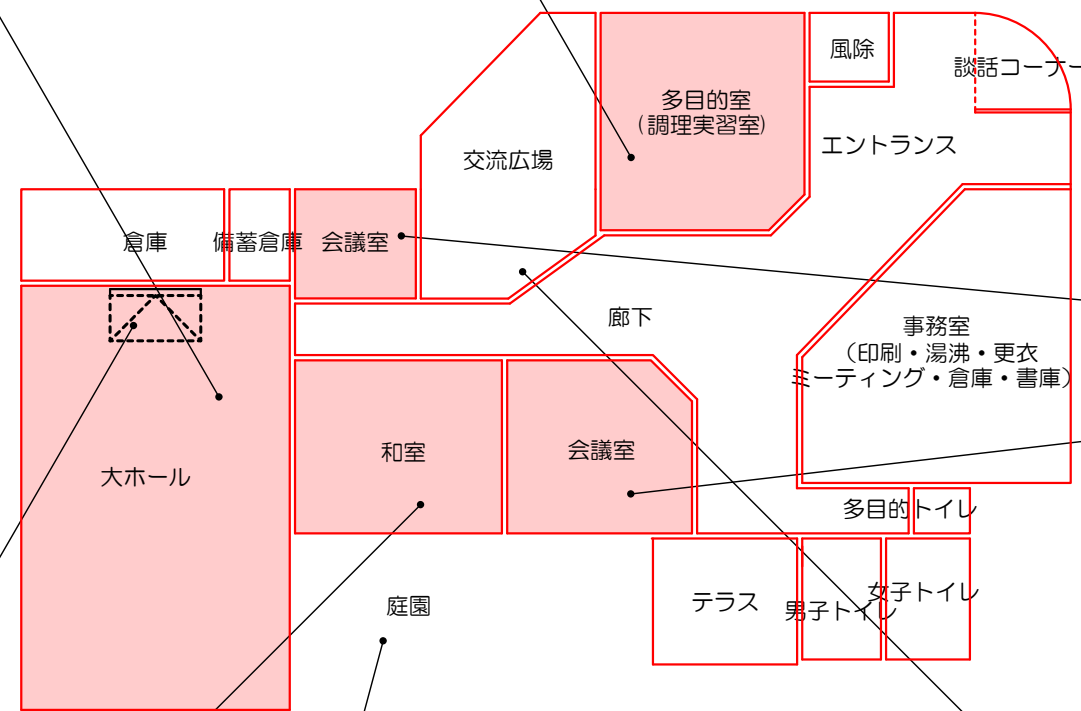

新高萩公民館（出張所）  
イメージ図

南側立面図（イメージ）

**大ホール**  
天井高を高くし、鏡を備えていますので軽スポーツやダンスにも利用ができます。

**多目的室（調理実習室）**  
壁面にキッチンを配置、中央には可動の机・椅子配置することで多目的に利用ができます。

**電動可動ステージ**  
電動可動式ステージ、昇降スクリーンを備え、多目的に利用ができます。

平面図

**会議室（大）（小）**  
会議やサークル活動などの利用ができます。利用人数に対応できるよう2室設けました。

**和室**  
炉を切っていますので茶道にも利用ができます。

**交流広場**  
ウッドデッキを敷き詰め、温かみを表現し、交流の場として利用ができます。