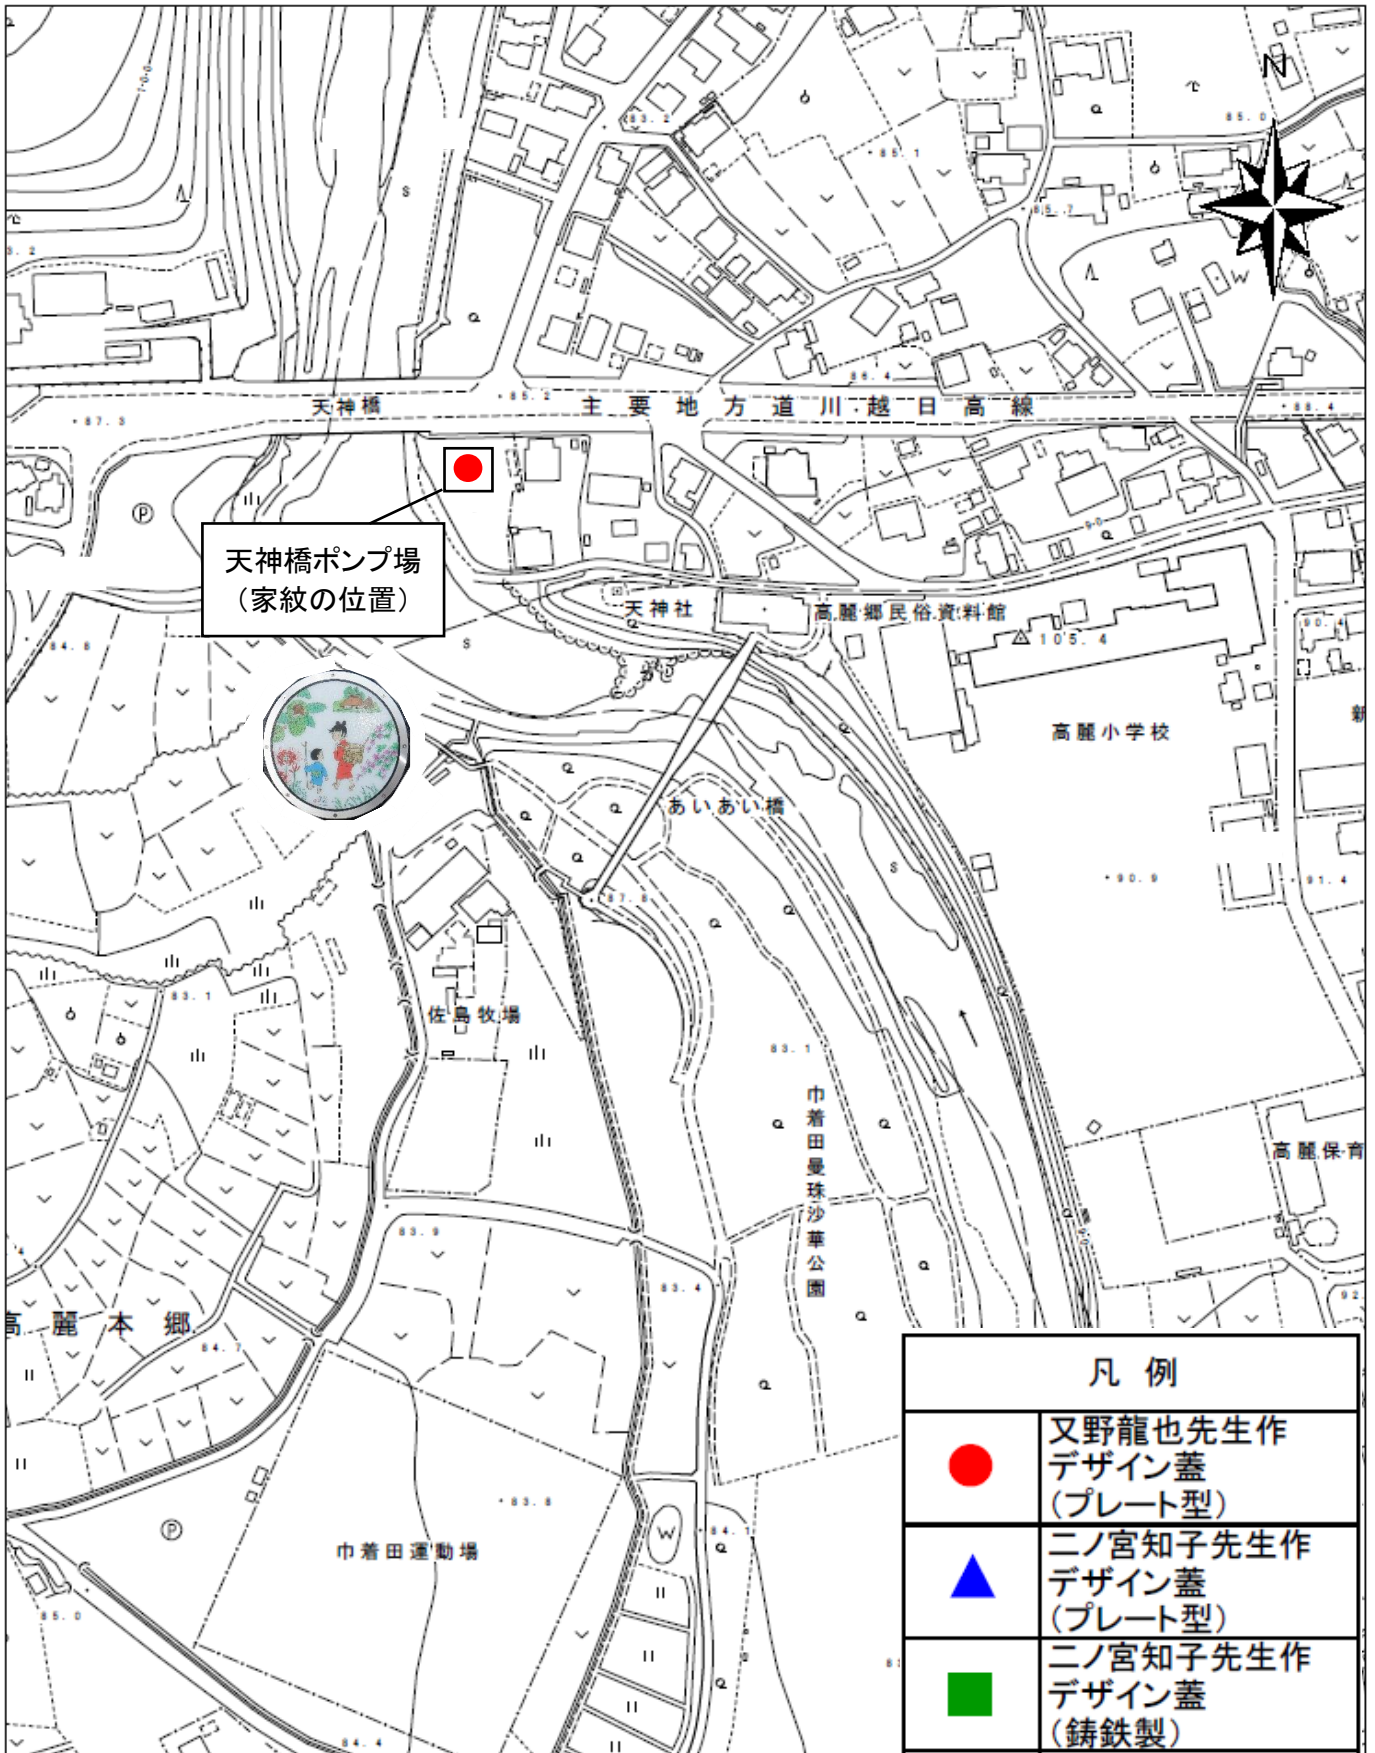

# 位置図

天神橋ポンプ場  
(家紋の位置)

凡例	
●	又野龍也先生作 デザイン蓋 (プレート型)
▲	二ノ宮知子先生作 デザイン蓋 (プレート型)
■	二ノ宮知子先生作 デザイン蓋 (鋳鉄製)