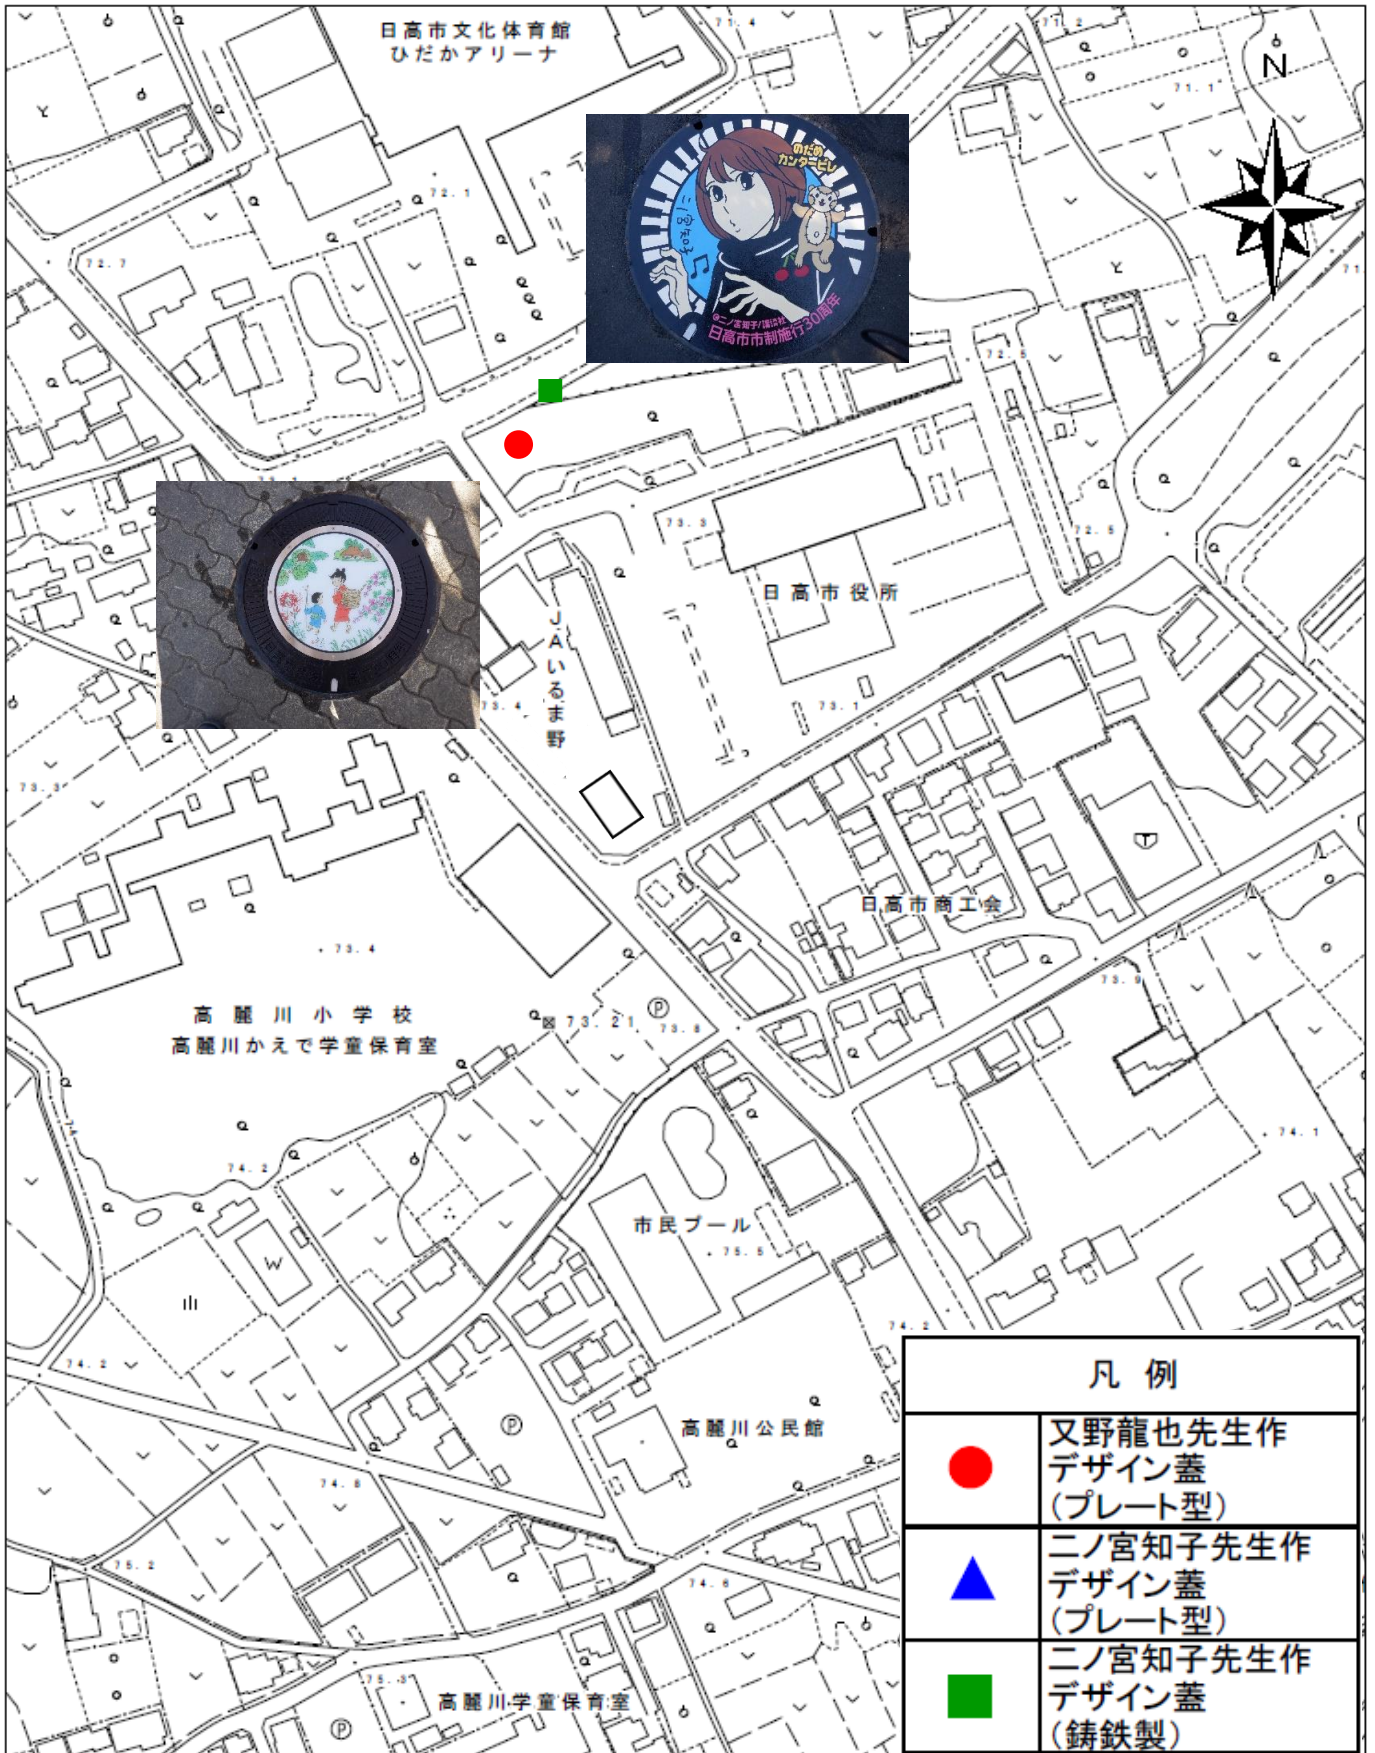

# 位置図

凡例	
●	又野龍也先生作 デザイン蓋 (プレート型)
▲	二ノ宮知子先生作 デザイン蓋 (プレート型)
■	二ノ宮知子先生作 デザイン蓋 (鋳鉄製)