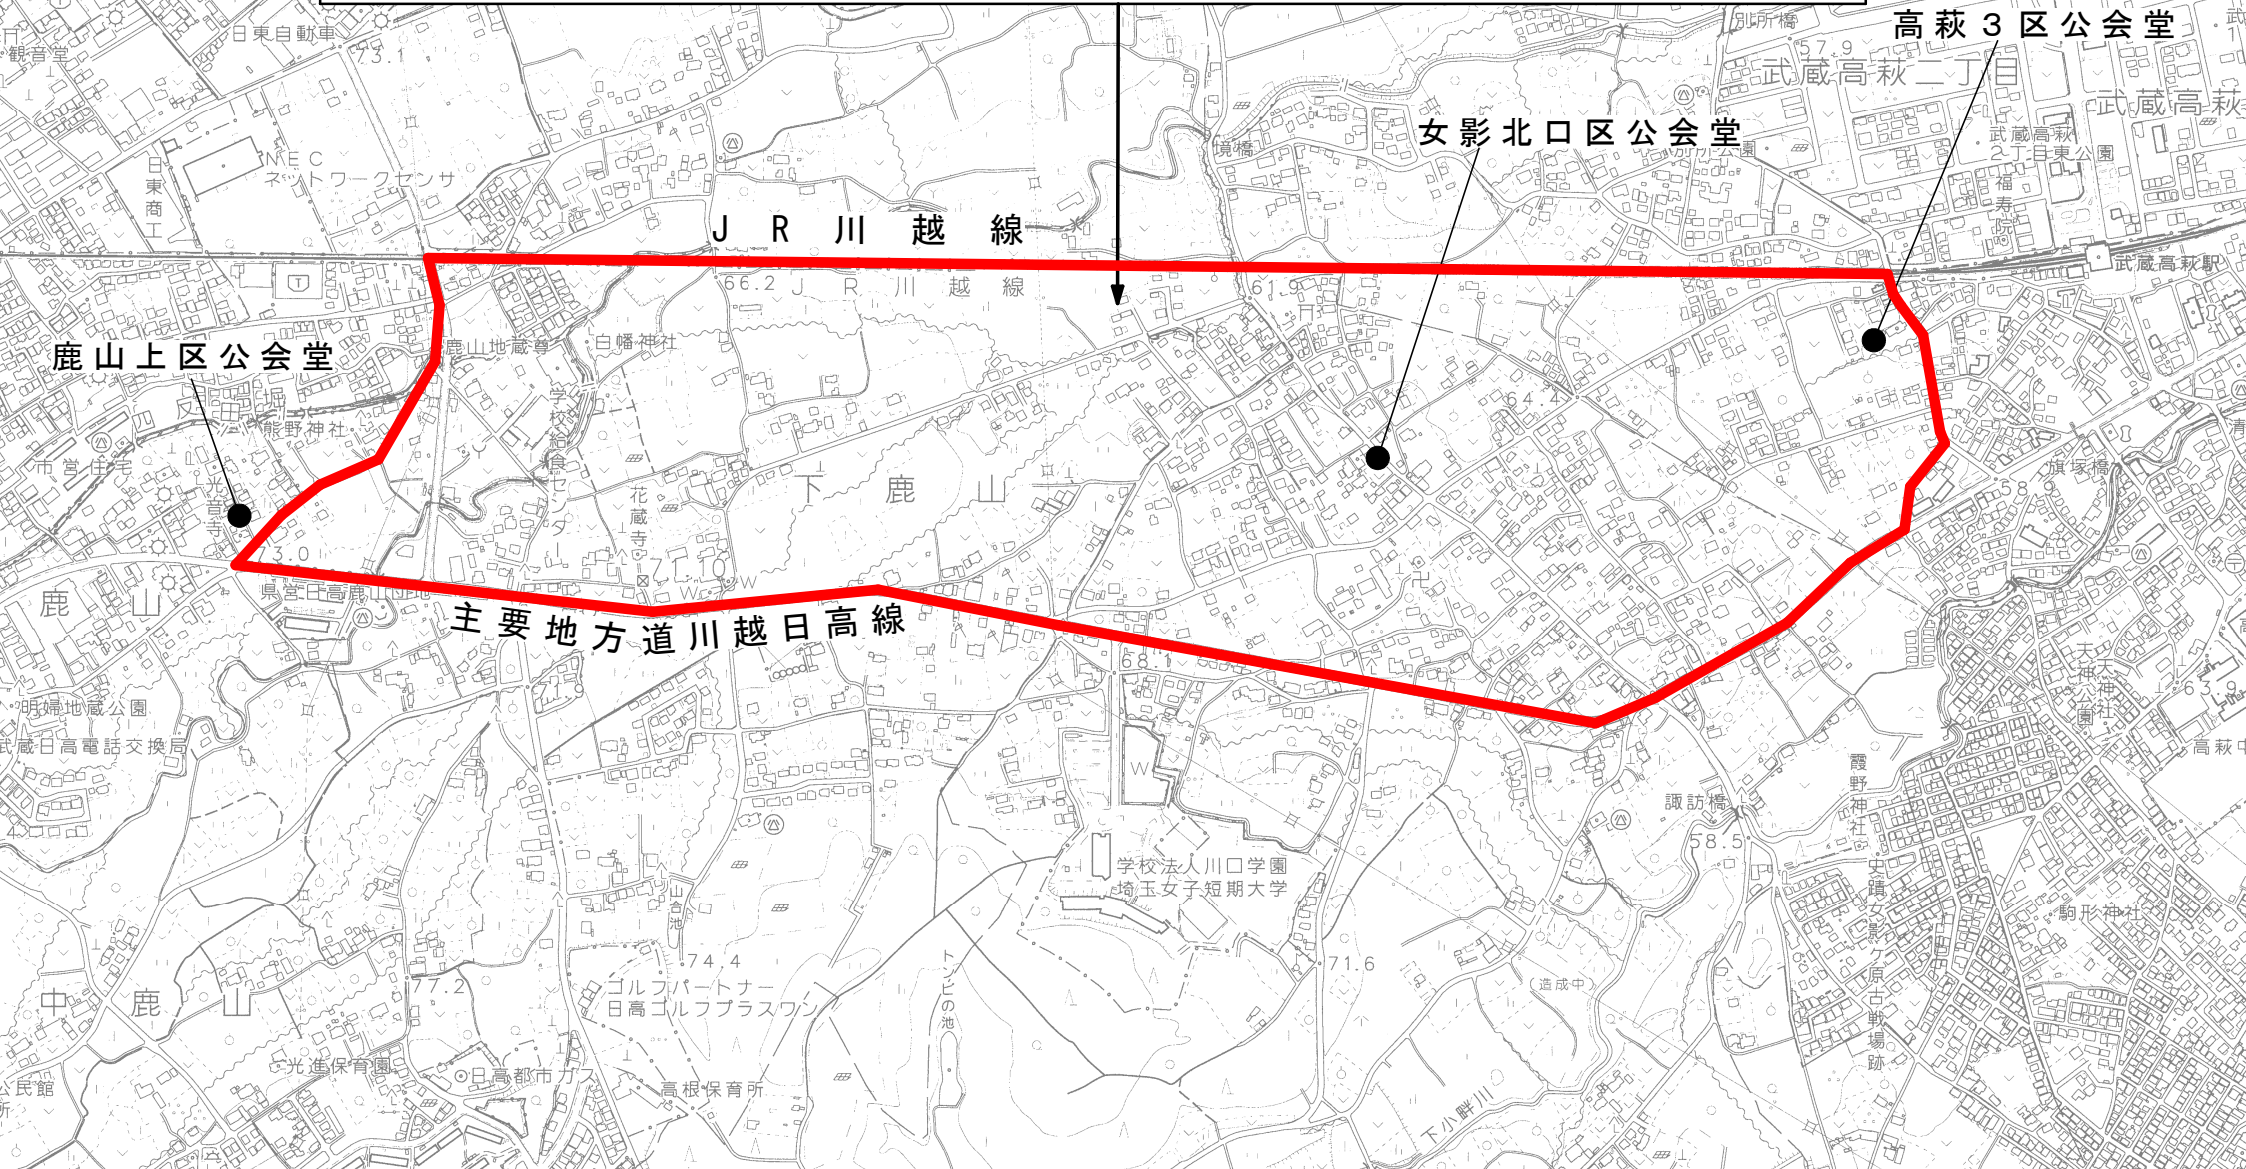

公共下水道（汚水）計画区域の見直し（案） （大字鹿山・下鹿山・女影・高萩地内の各一部） 見直し区域：赤色線内

鹿山上区公会堂

J R 川 越 線

女影北口区公会堂

高萩3区公会堂

主要地方道川越日高線

学校法人川口学園
埼玉女子短期大学