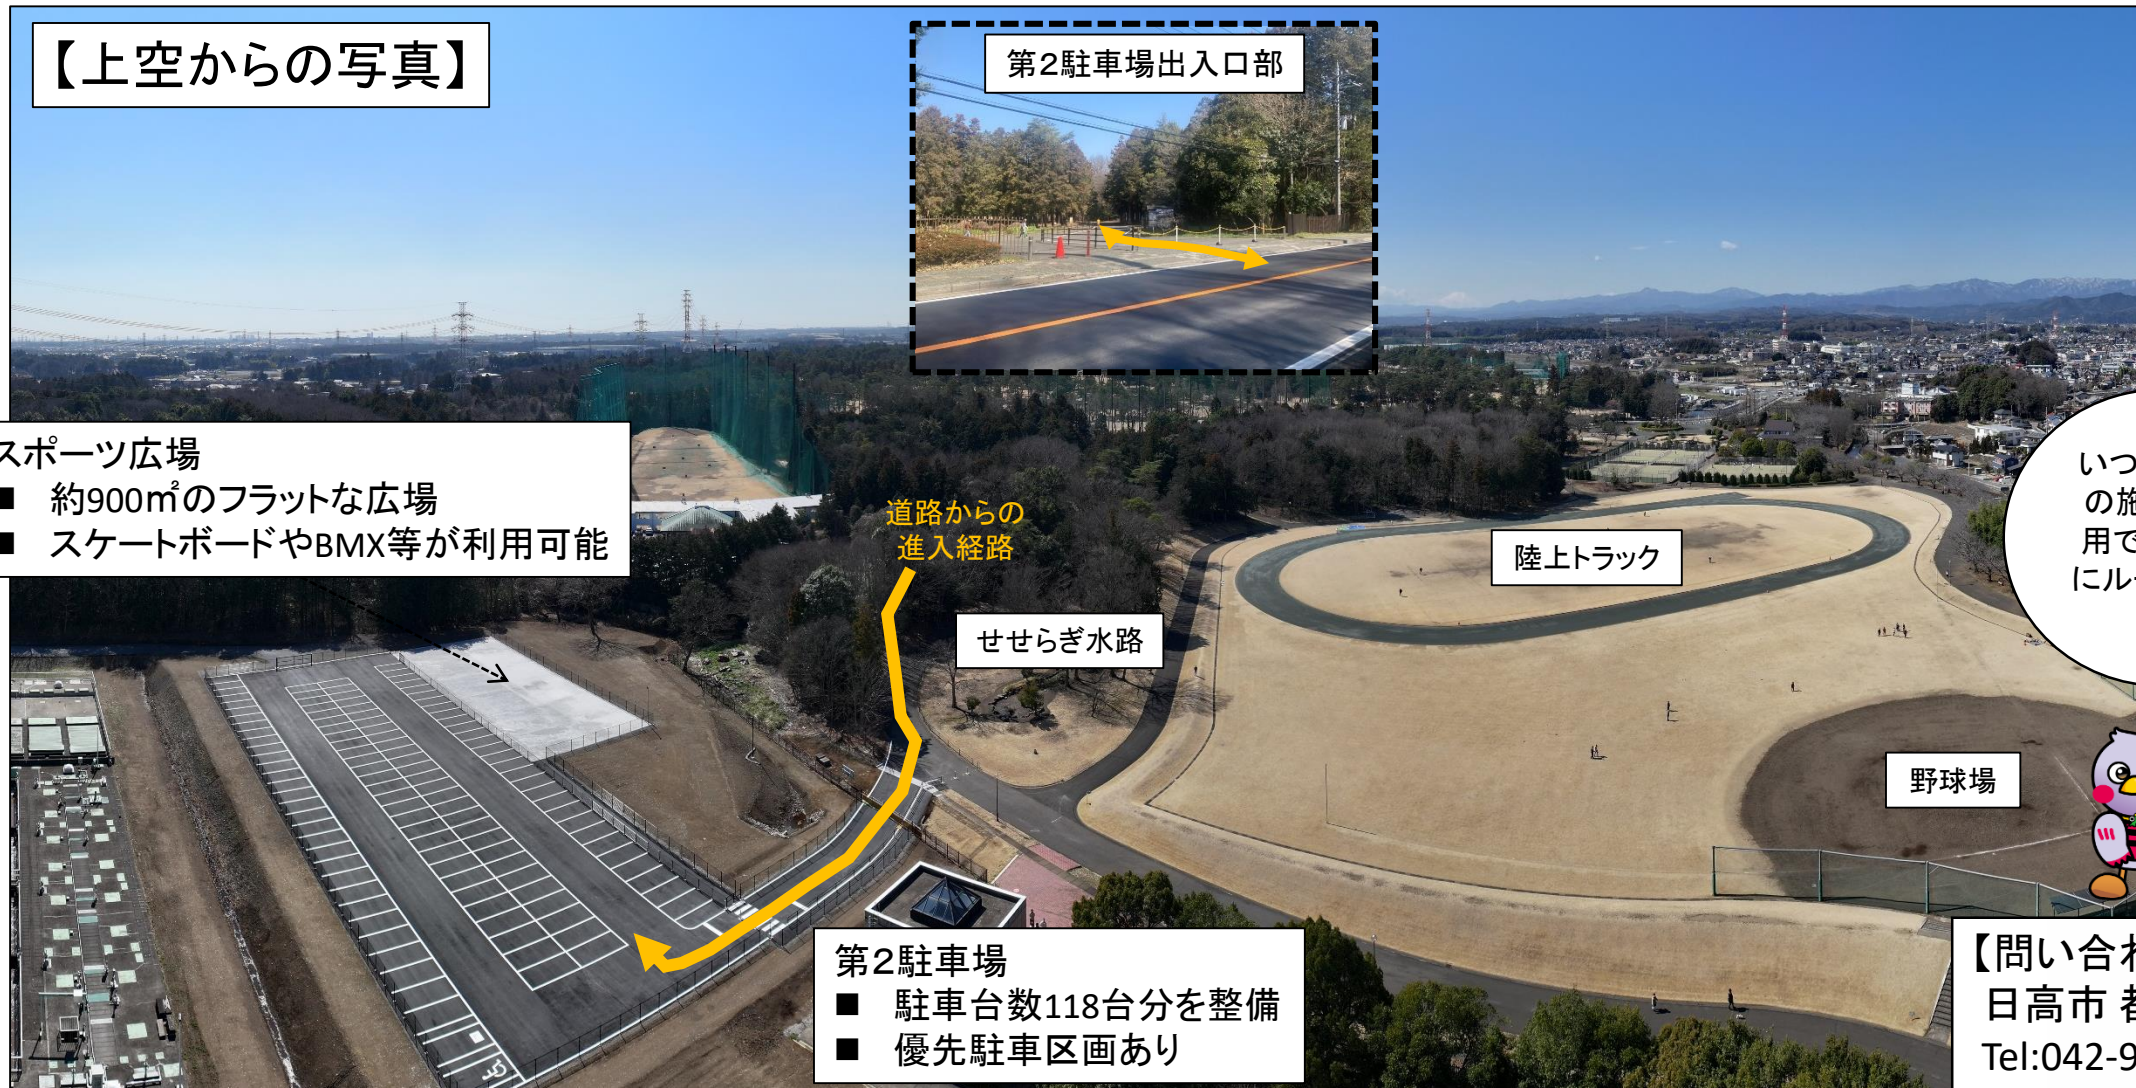

日高総合公園 第2駐車場およびスポーツ広場開設のお知らせ

利用開始日： 令和6年4月6日(土) から

主なルール：

【第2駐車場について】

- 駐車場の不足が予測される土日祝日等において、第2駐車場を開放します
- 平日は第1駐車場をご利用ください(第2駐車場は開放しません)
- 園内を通行する際は徐行願います

【スポーツ広場について】

- 利用時間は午前9時から午後5時までです
- 無料でご利用できます
- 現地に利用ルール看板がありますので、ルールを守ってご利用ください

【上空からの写真】

スポーツ広場

- 約900㎡のフラットな広場
- スケートボードやBMX等が利用可能

第2駐車場出入口部

陸上トラック

野球場

道路からの
進入経路

せせらぎ水路