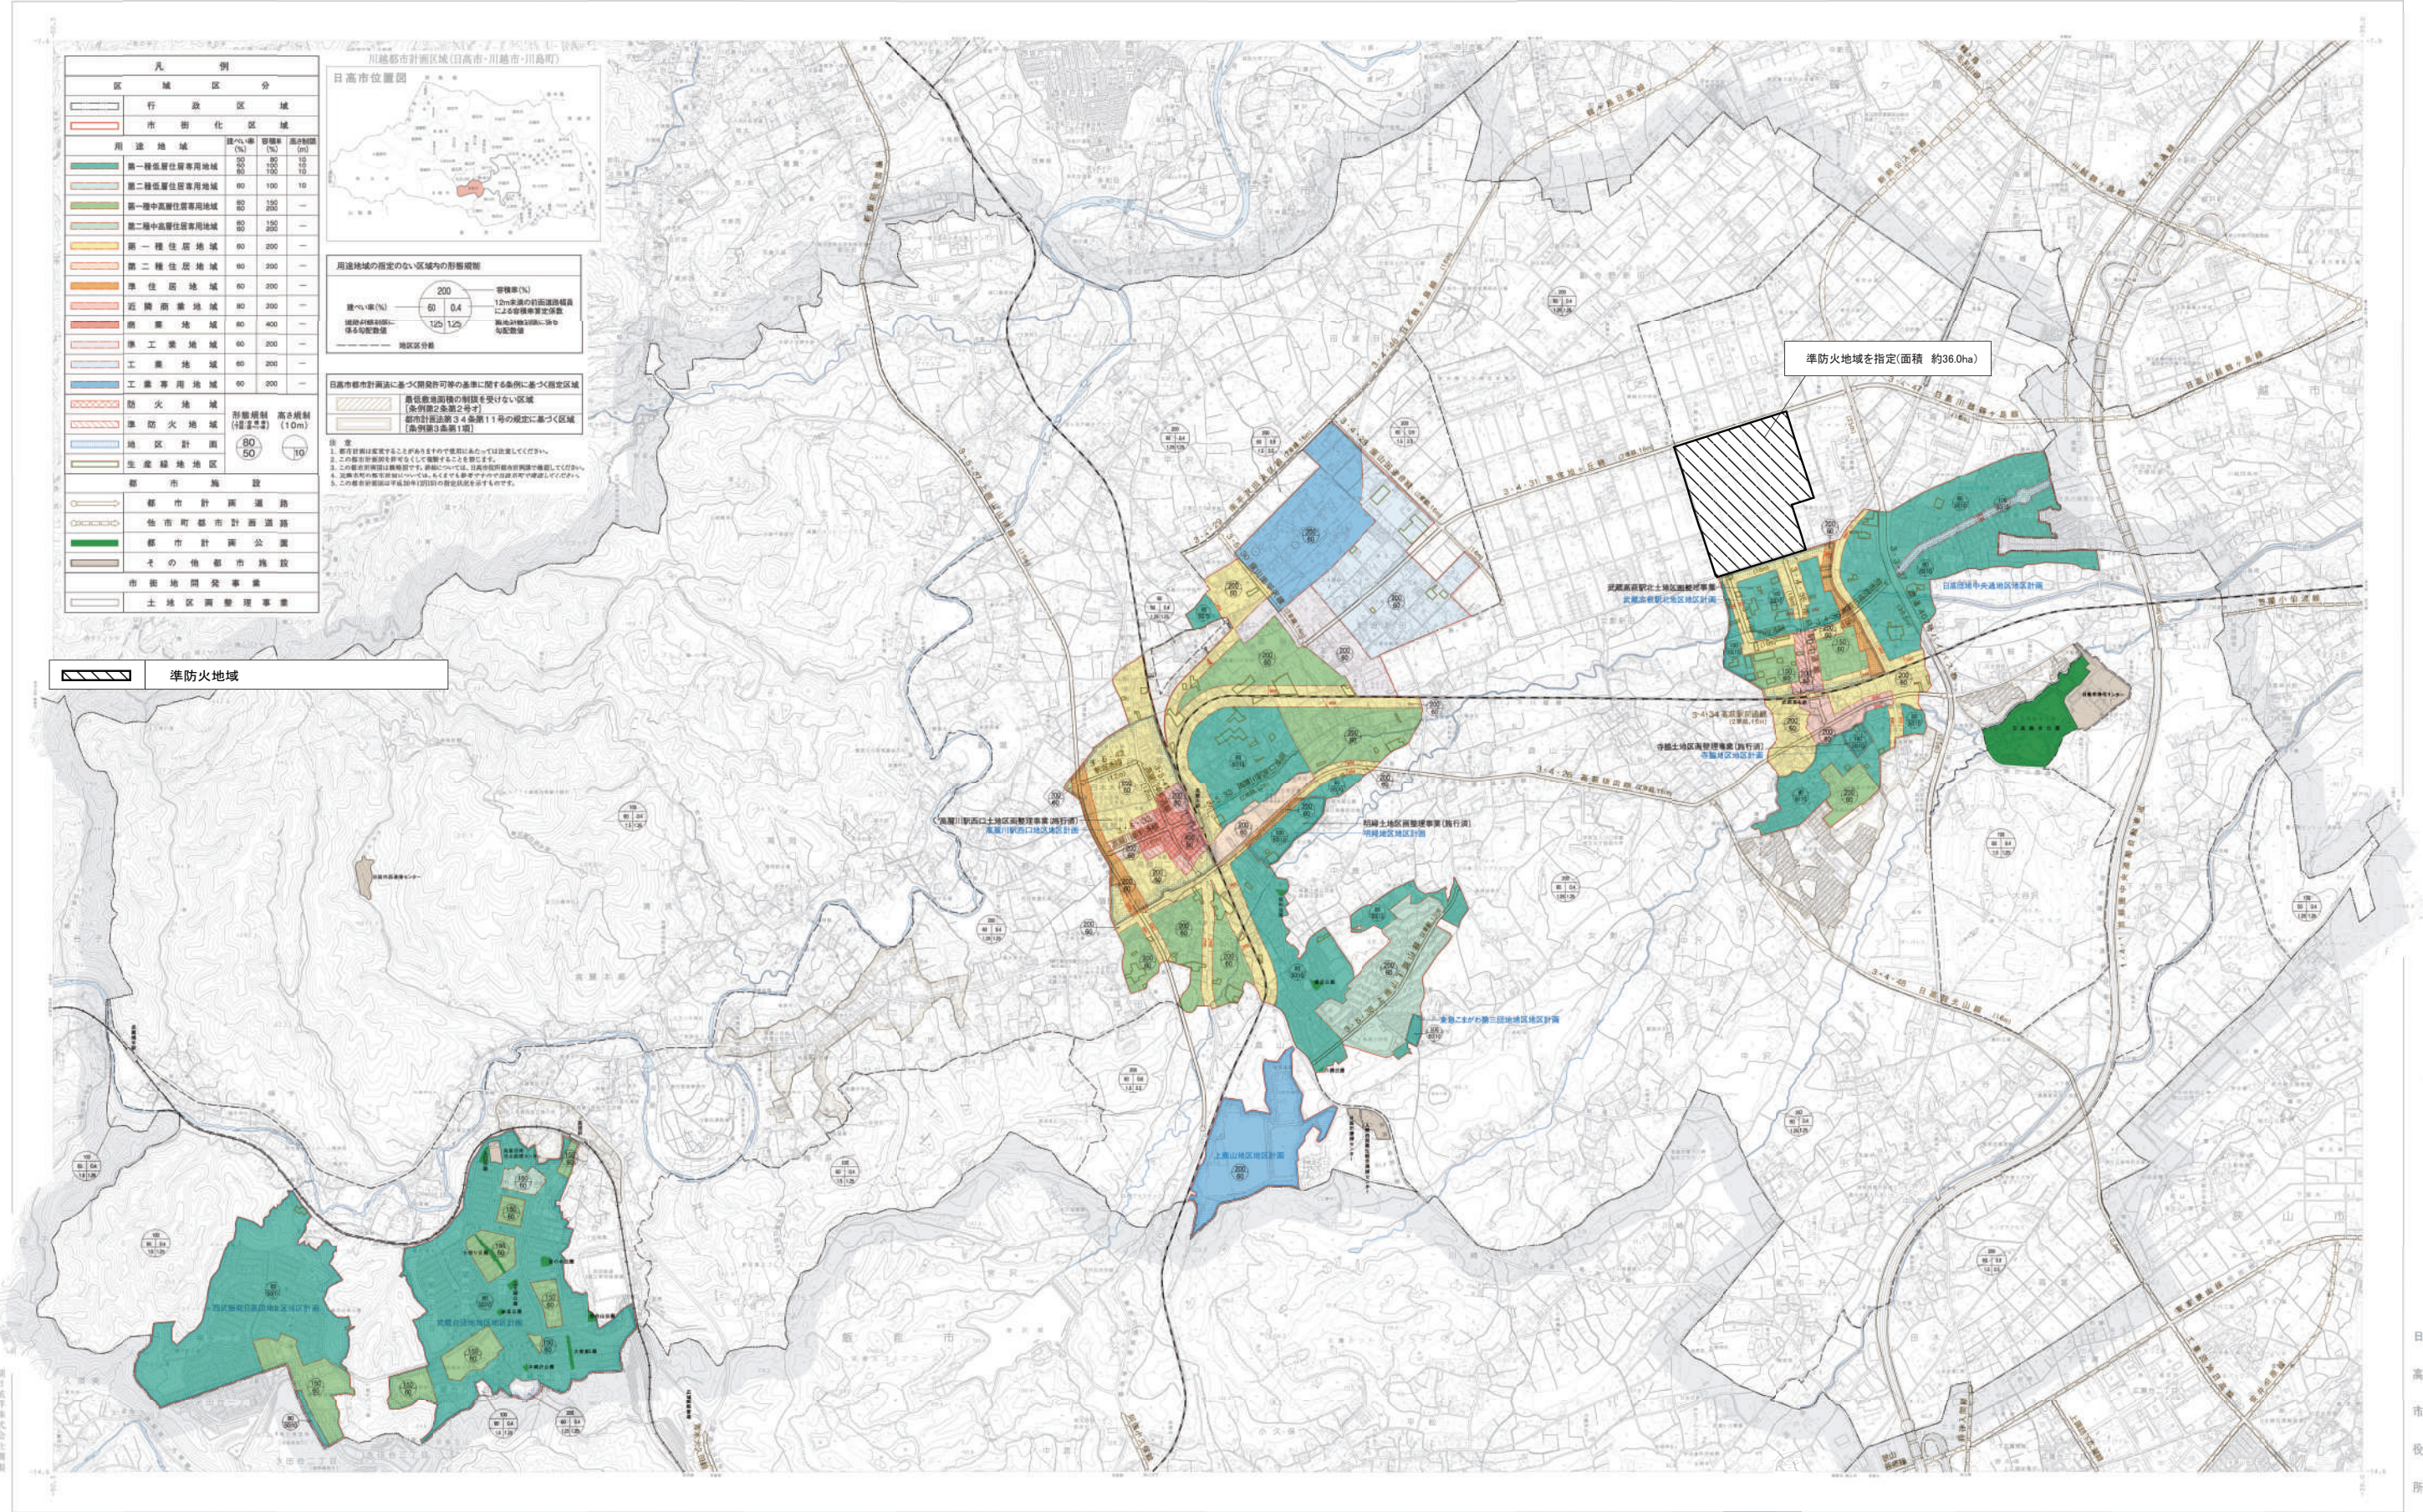

# 総括図（防火地域及び準防火地域）

1:10,000

準防火地域

準防火地域を指定(面積 約36.0ha)

日高市役所

1:10,000

日高市役所 都市計画課 作成 令和元年7月

この図は、国土利用計画法に基づき作成されたものであり、図中の記載内容は、国土利用計画法に基づき作成されたものである。