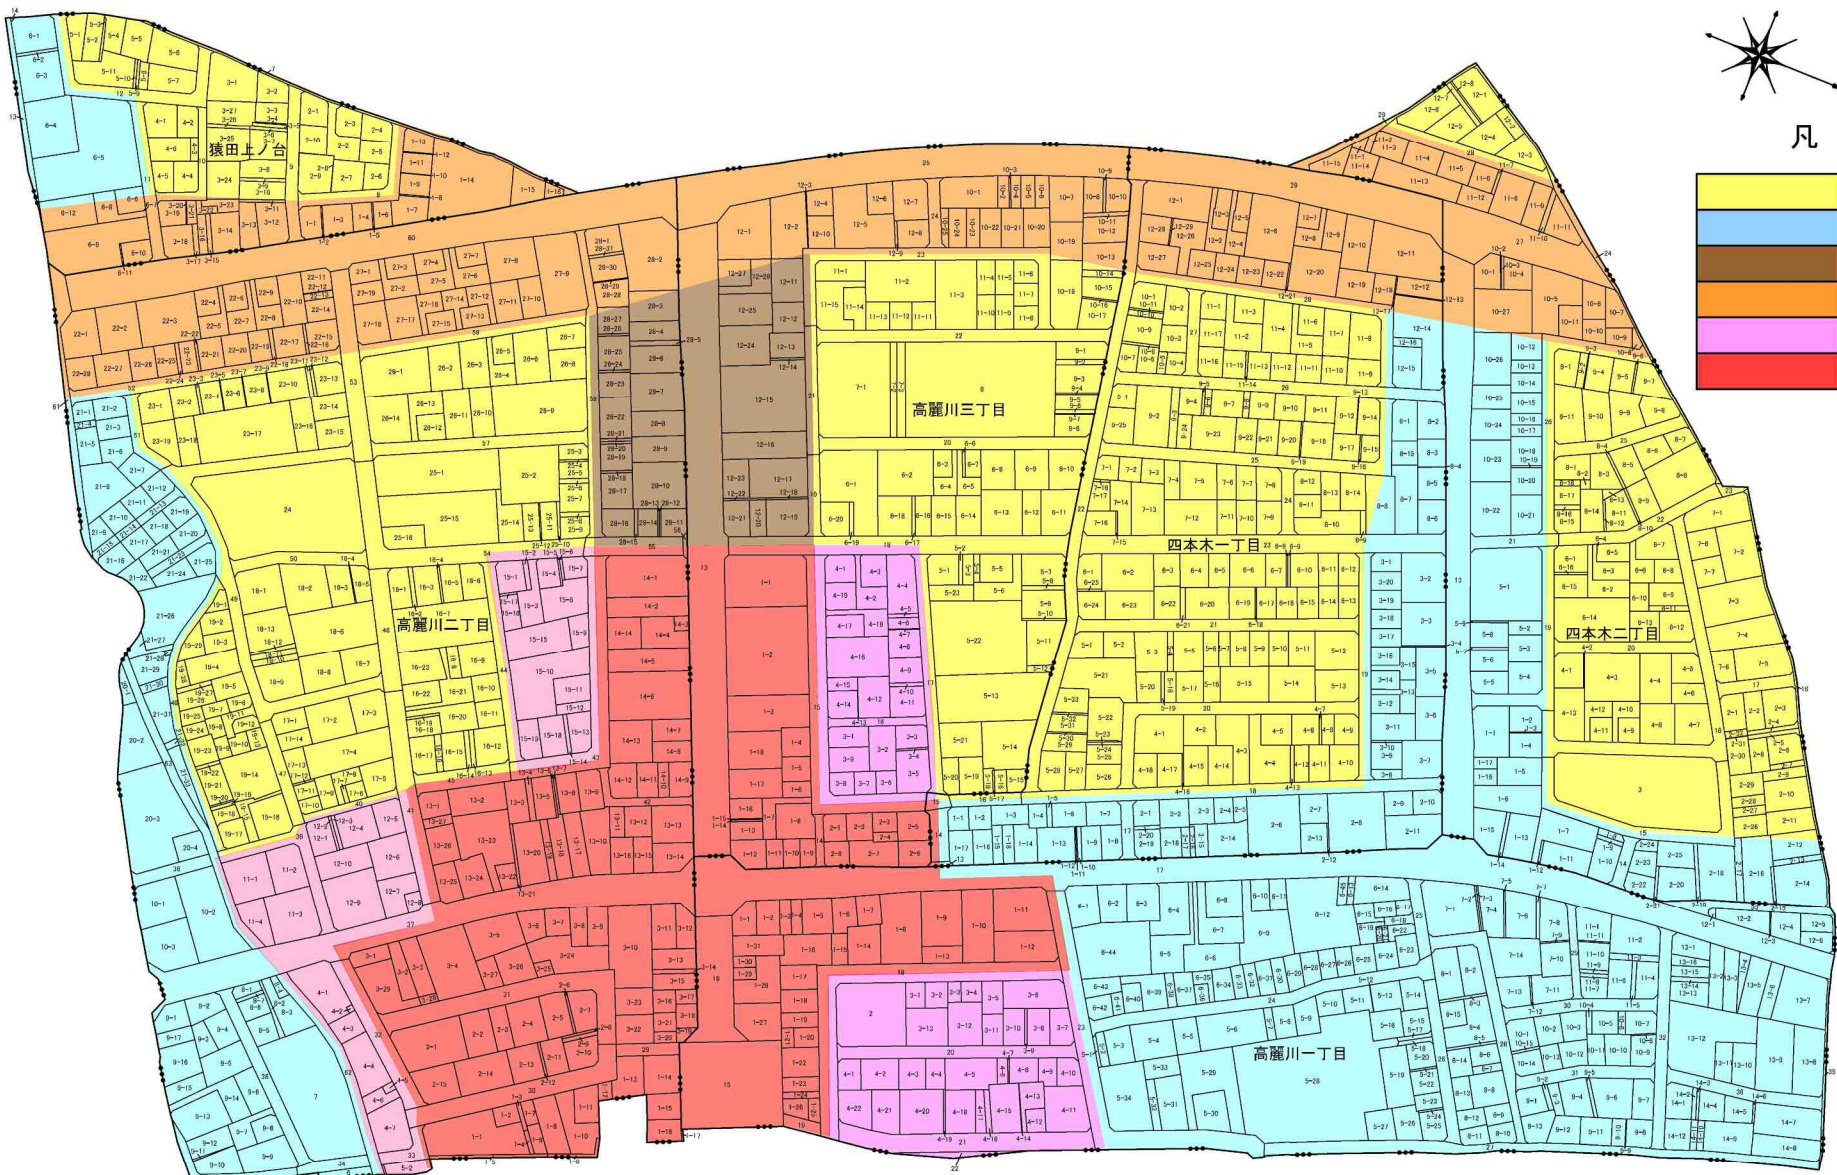

# 地区区分図（高麗川駅西口地区）

凡 例

|  |      |
|--|------|
|  | A 地区 |
|  | B 地区 |
|  | C 地区 |
|  | D 地区 |
|  | E 地区 |
|  | F 地区 |