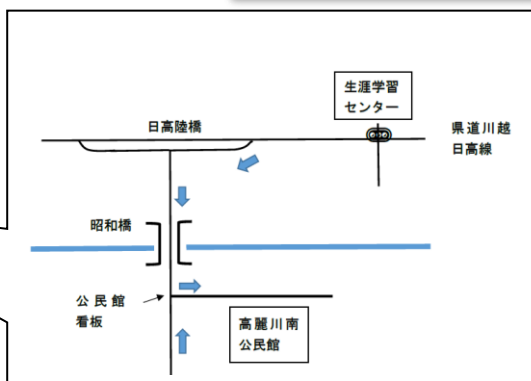

出かけてみよう！！

めくめく出張ひろば『おひさま』

令和5年4月からスタートした、めくめく出張ひろば『おひさま』。

お子さんと一緒に遊べ、保護者の方の情報交換や交流、子育てのちょっとした悩みも相談できます。未就園児を対象としたイベントも開催していますので、ぜひ遊びに来てくださいね。みなさんに会えるのを楽しみにしています！

利用できる方

市内在住の主に未就園児とその保護者

開室日時

月曜日、水曜日 10:00～11:50
13:00～16:00

※国民の祝日及び12月29日から翌年の1月3日までは休み

場所

高麗川南公民館 2階 保育室及び和室

※保育室で受付をしてください

5月31日イベント「ボールあそび」
手遊びも楽しかったね！

遊びに来てね♪

【利用に関する問い合わせ先】

子育て総合支援センターめくめく 電話 042-985-8020