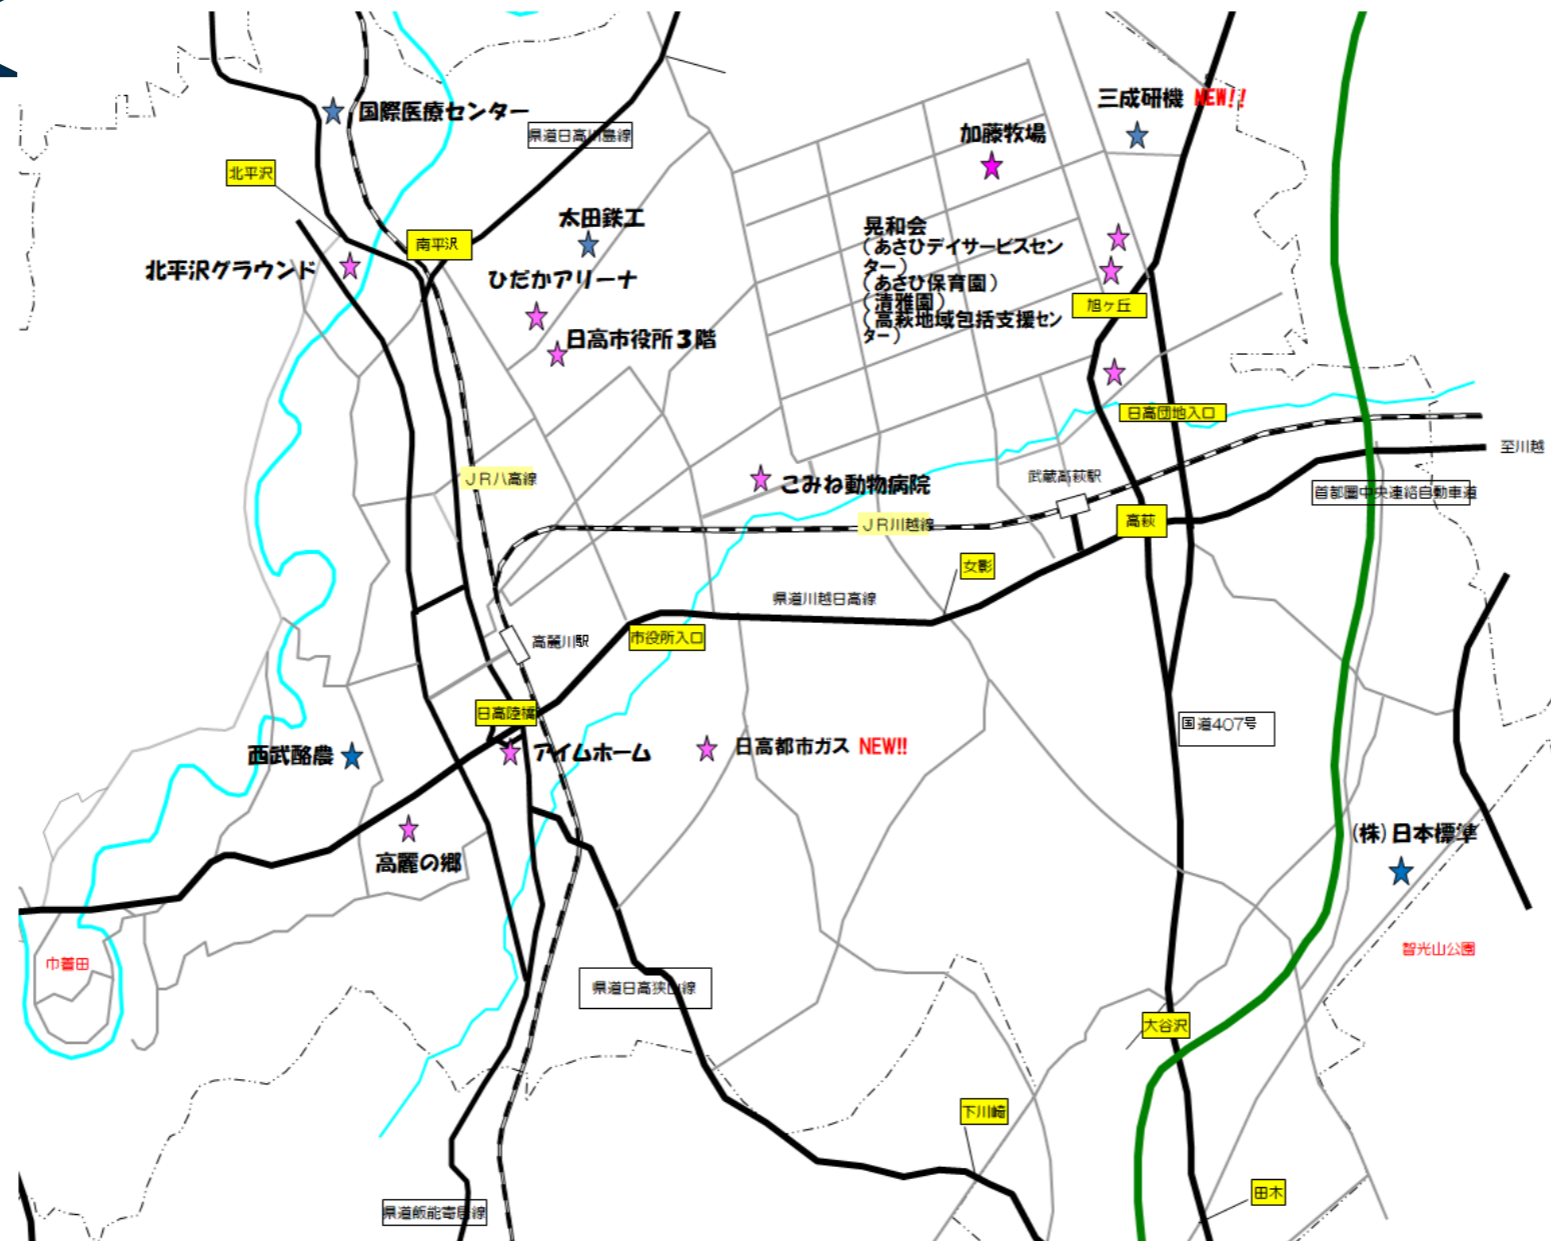

< 協力事業者 >

- ★ こみね動物病院
- ★ 埼玉医科大学国際医療センター
- ★ あさひデイサービスセンター
- ★ 特別養護老人ホーム清雅園
- ★ 高萩地域包括支援センター
- ★ あさひ保育園
- ★ 加藤牧場の手作りアイスバッフィ日高店
- ★ 西武酪農乳業株式会社
- ★ 株式会社日本標準総合物流センター
- ★ 株式会社アイムホーム
- ★ 太田鉄工株式会社
- NEW! ★ 三成研機株式会社
- NEW! ★ 日高都市ガス株式会社

★ どなたでも買えます
★ 事業所職員向けです