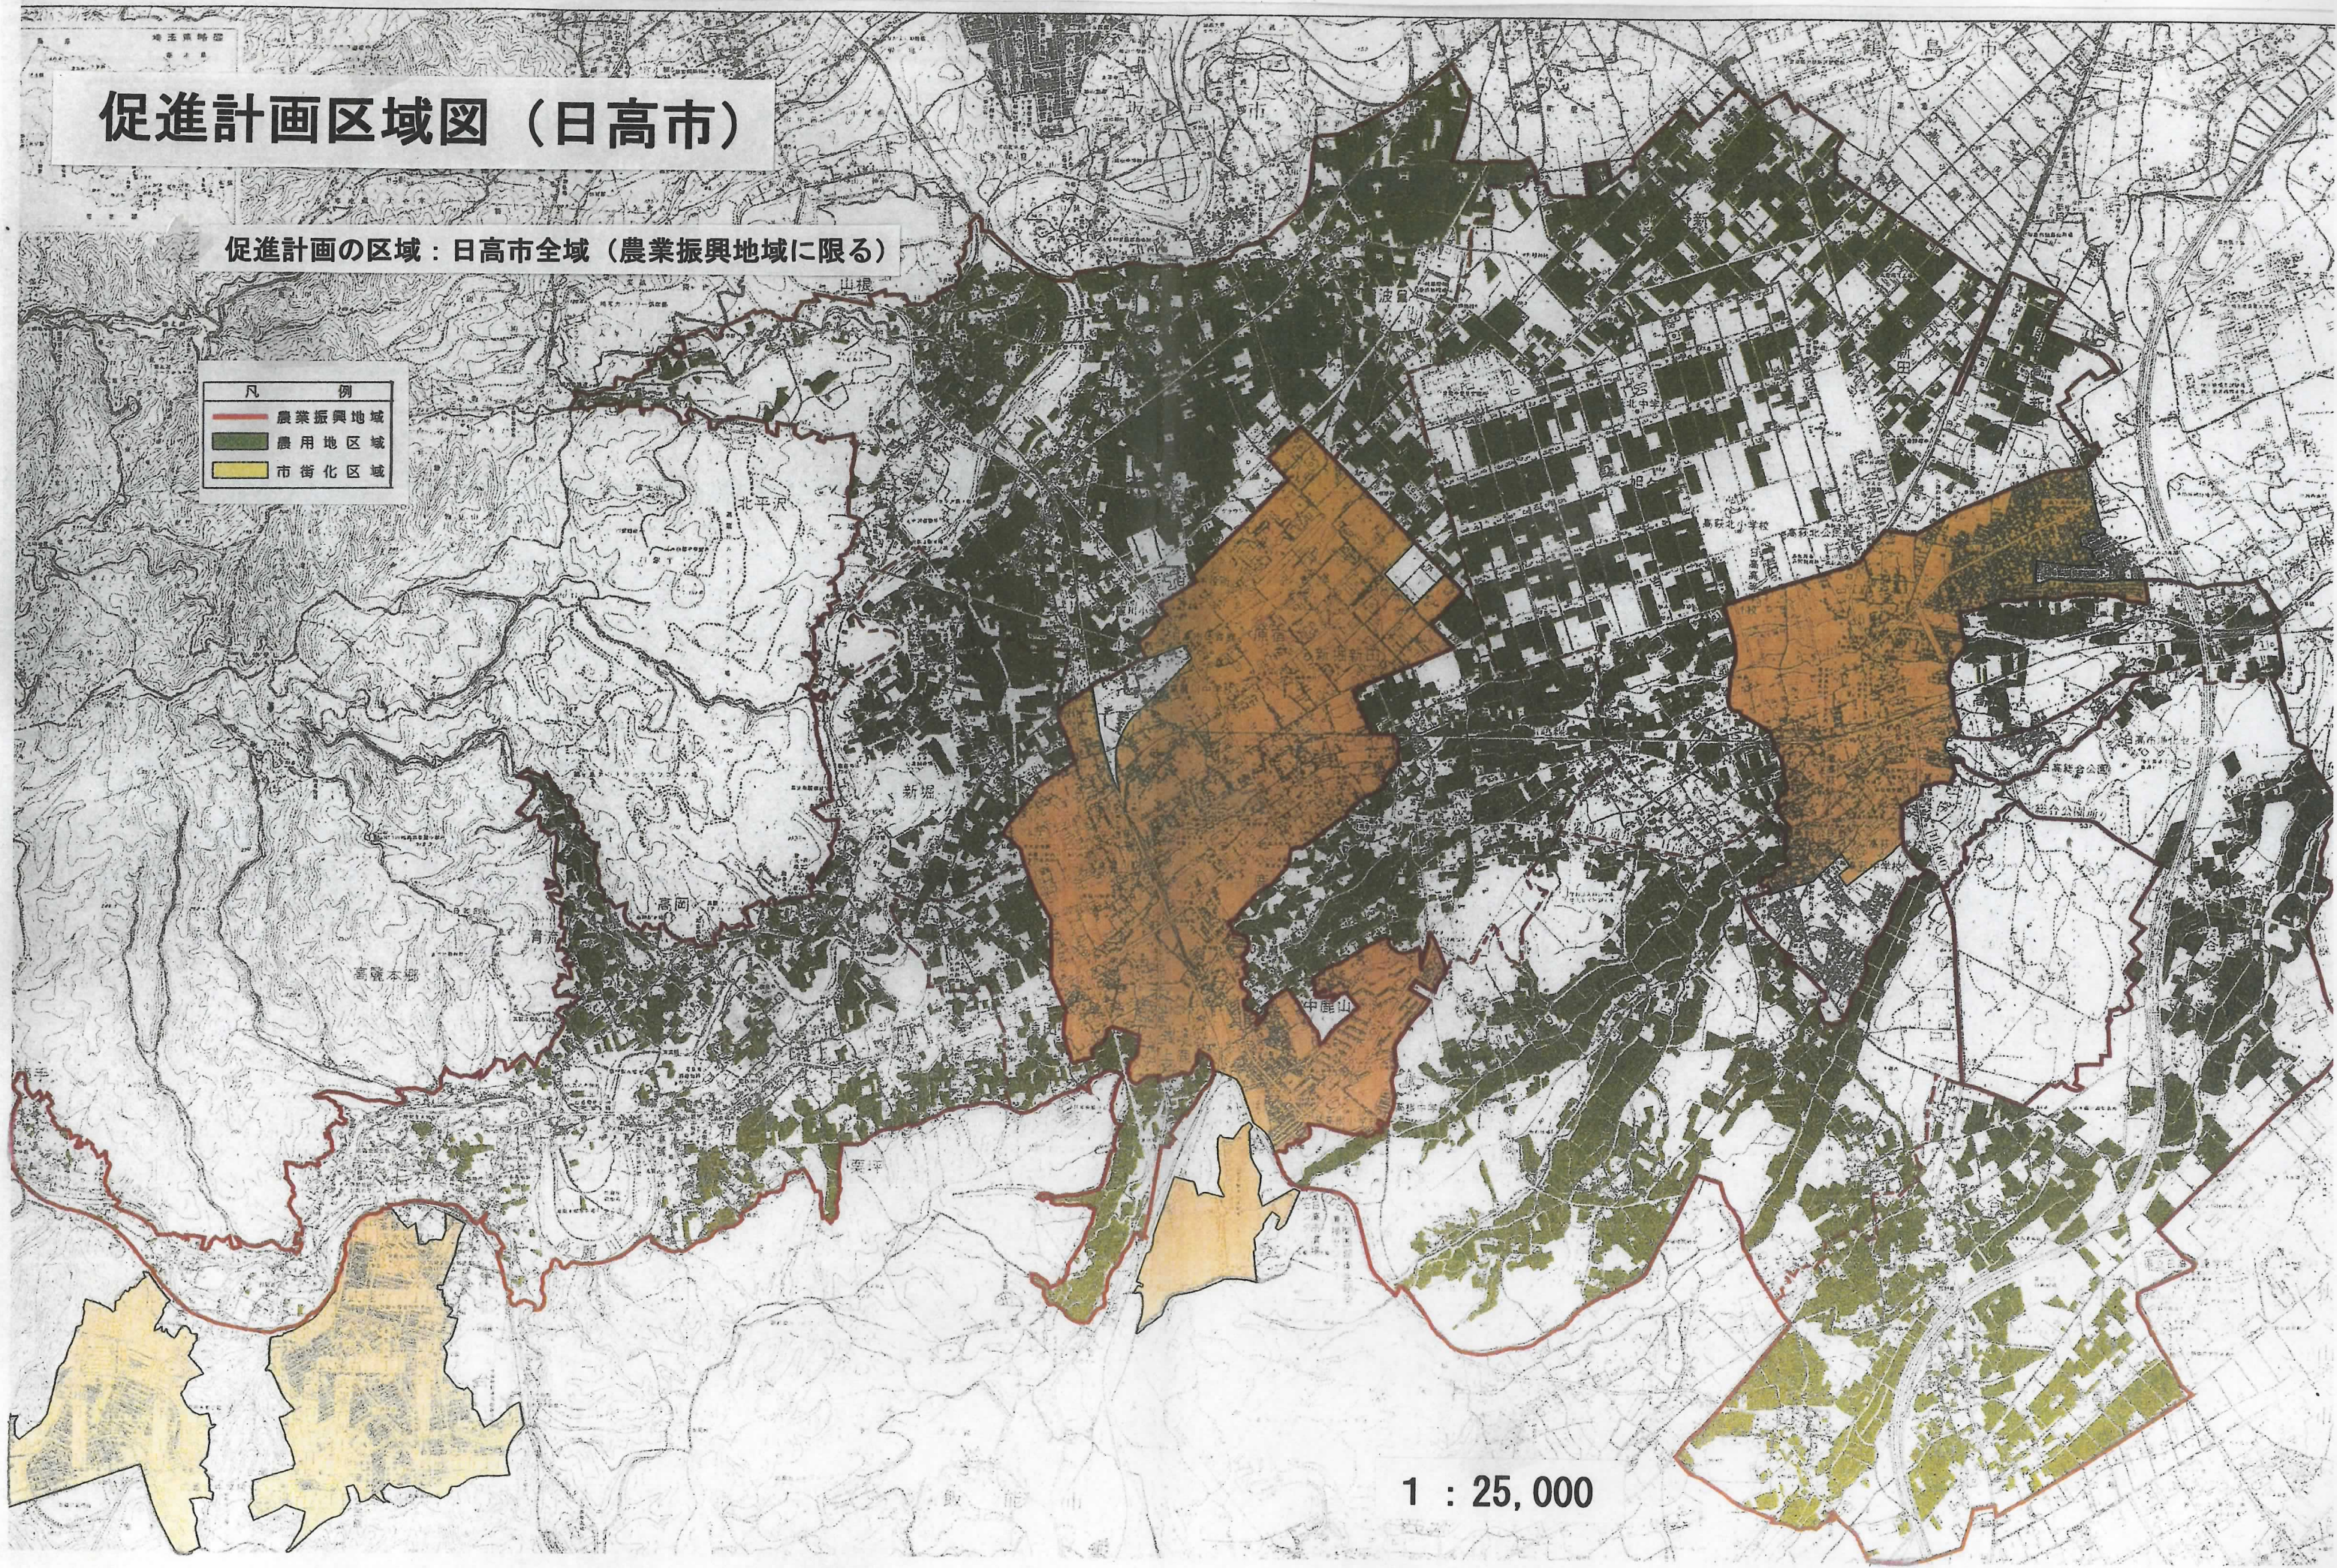

# 促進計画区域図（日高市）

促進計画の区域：日高市全域（農業振興地域に限る）

凡 例	
	農業振興地域
	農用地区域
	市街化区域

1 : 25,000