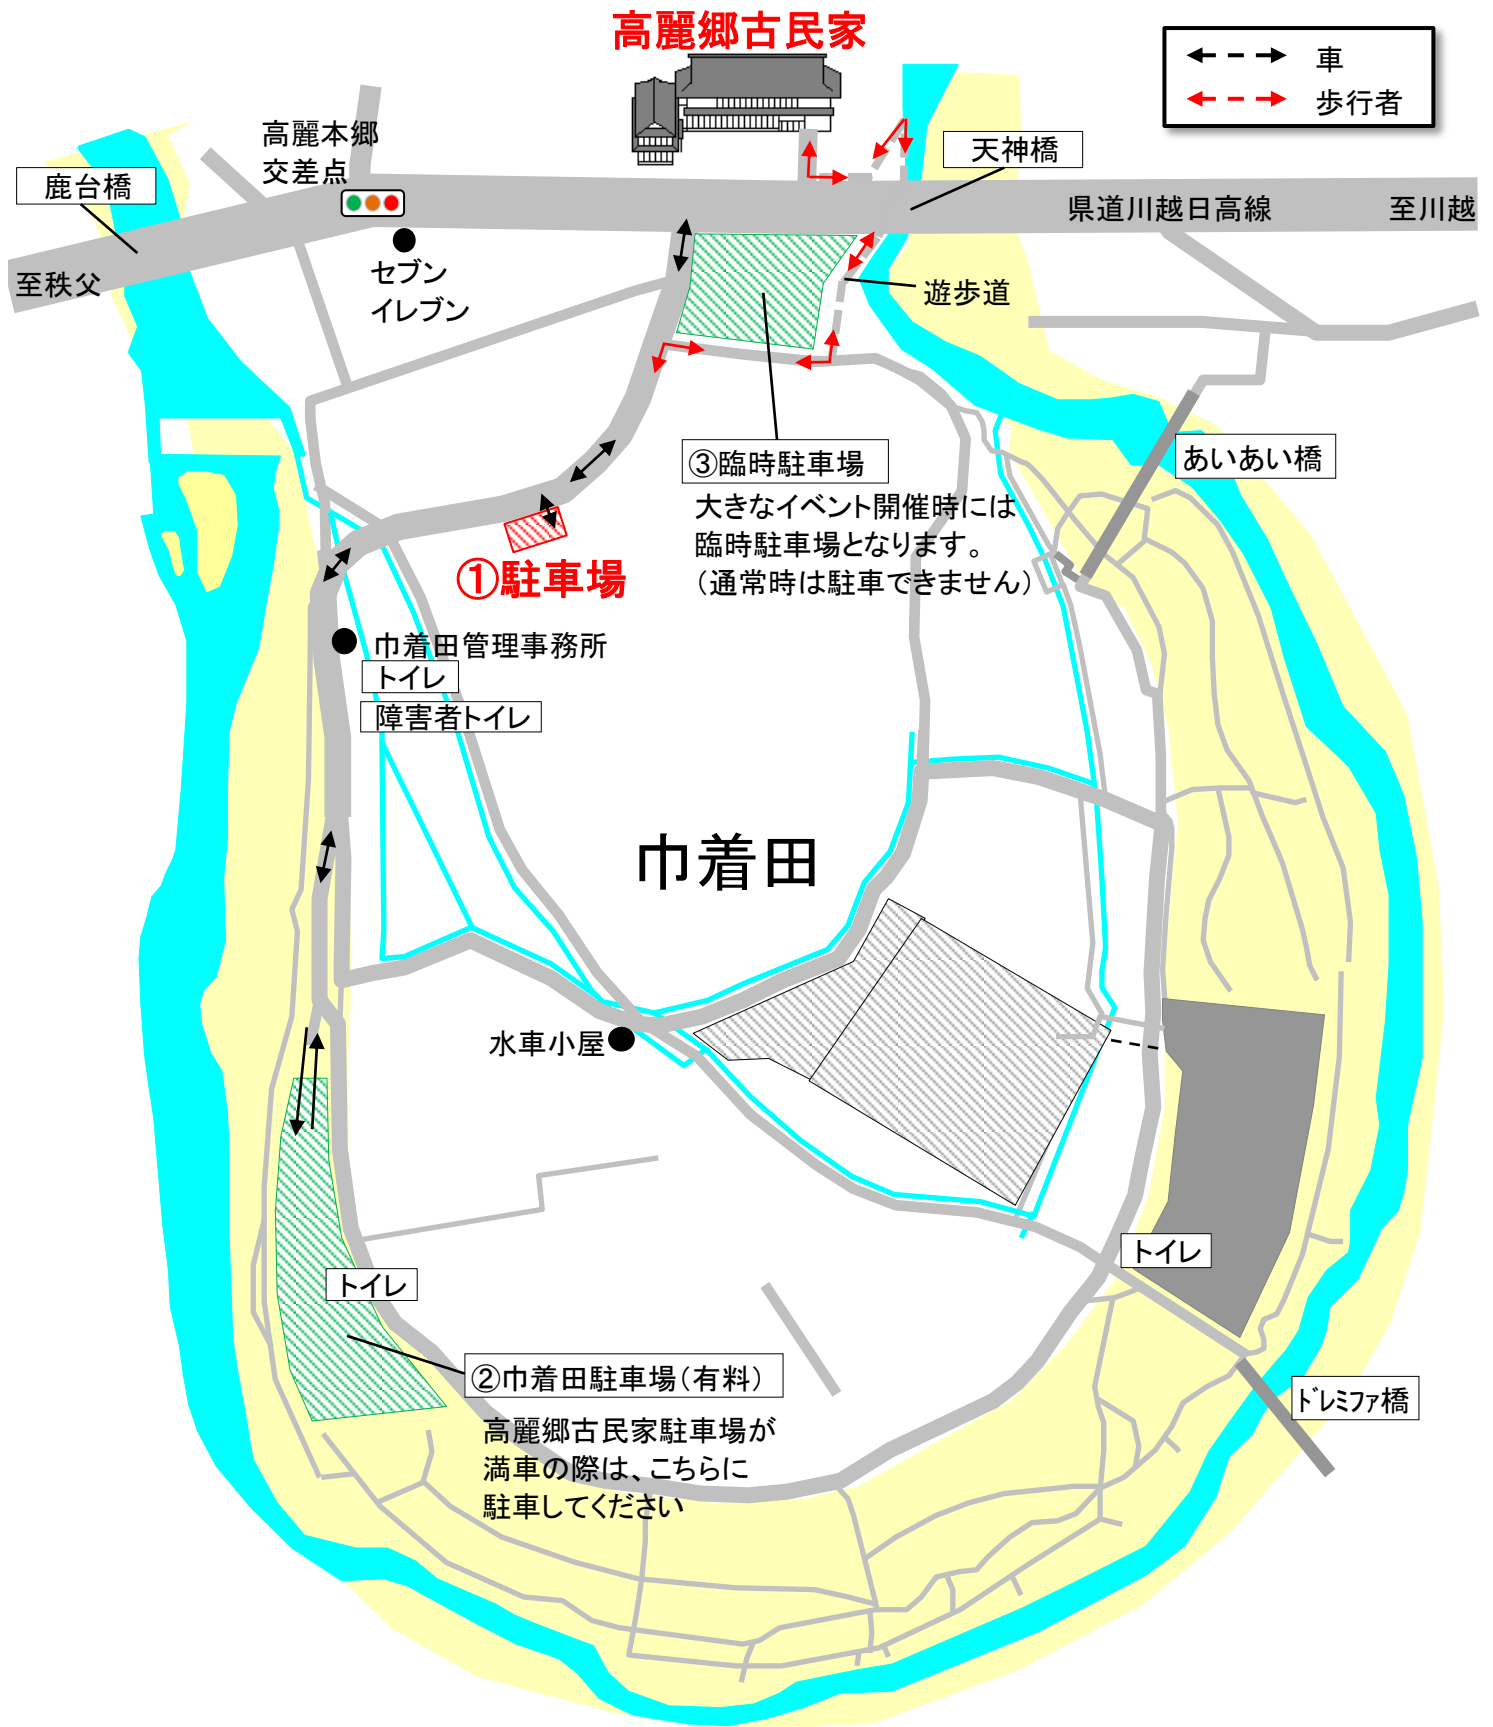

高麗郷古民家駐車場 案内図

※ お車でお越しの方は①駐車場に駐車してください。駐車台数に限りがあるため、満車の際には恐れ入りますが②巾着田駐車場(有料)に駐車されますようお願いいたします。