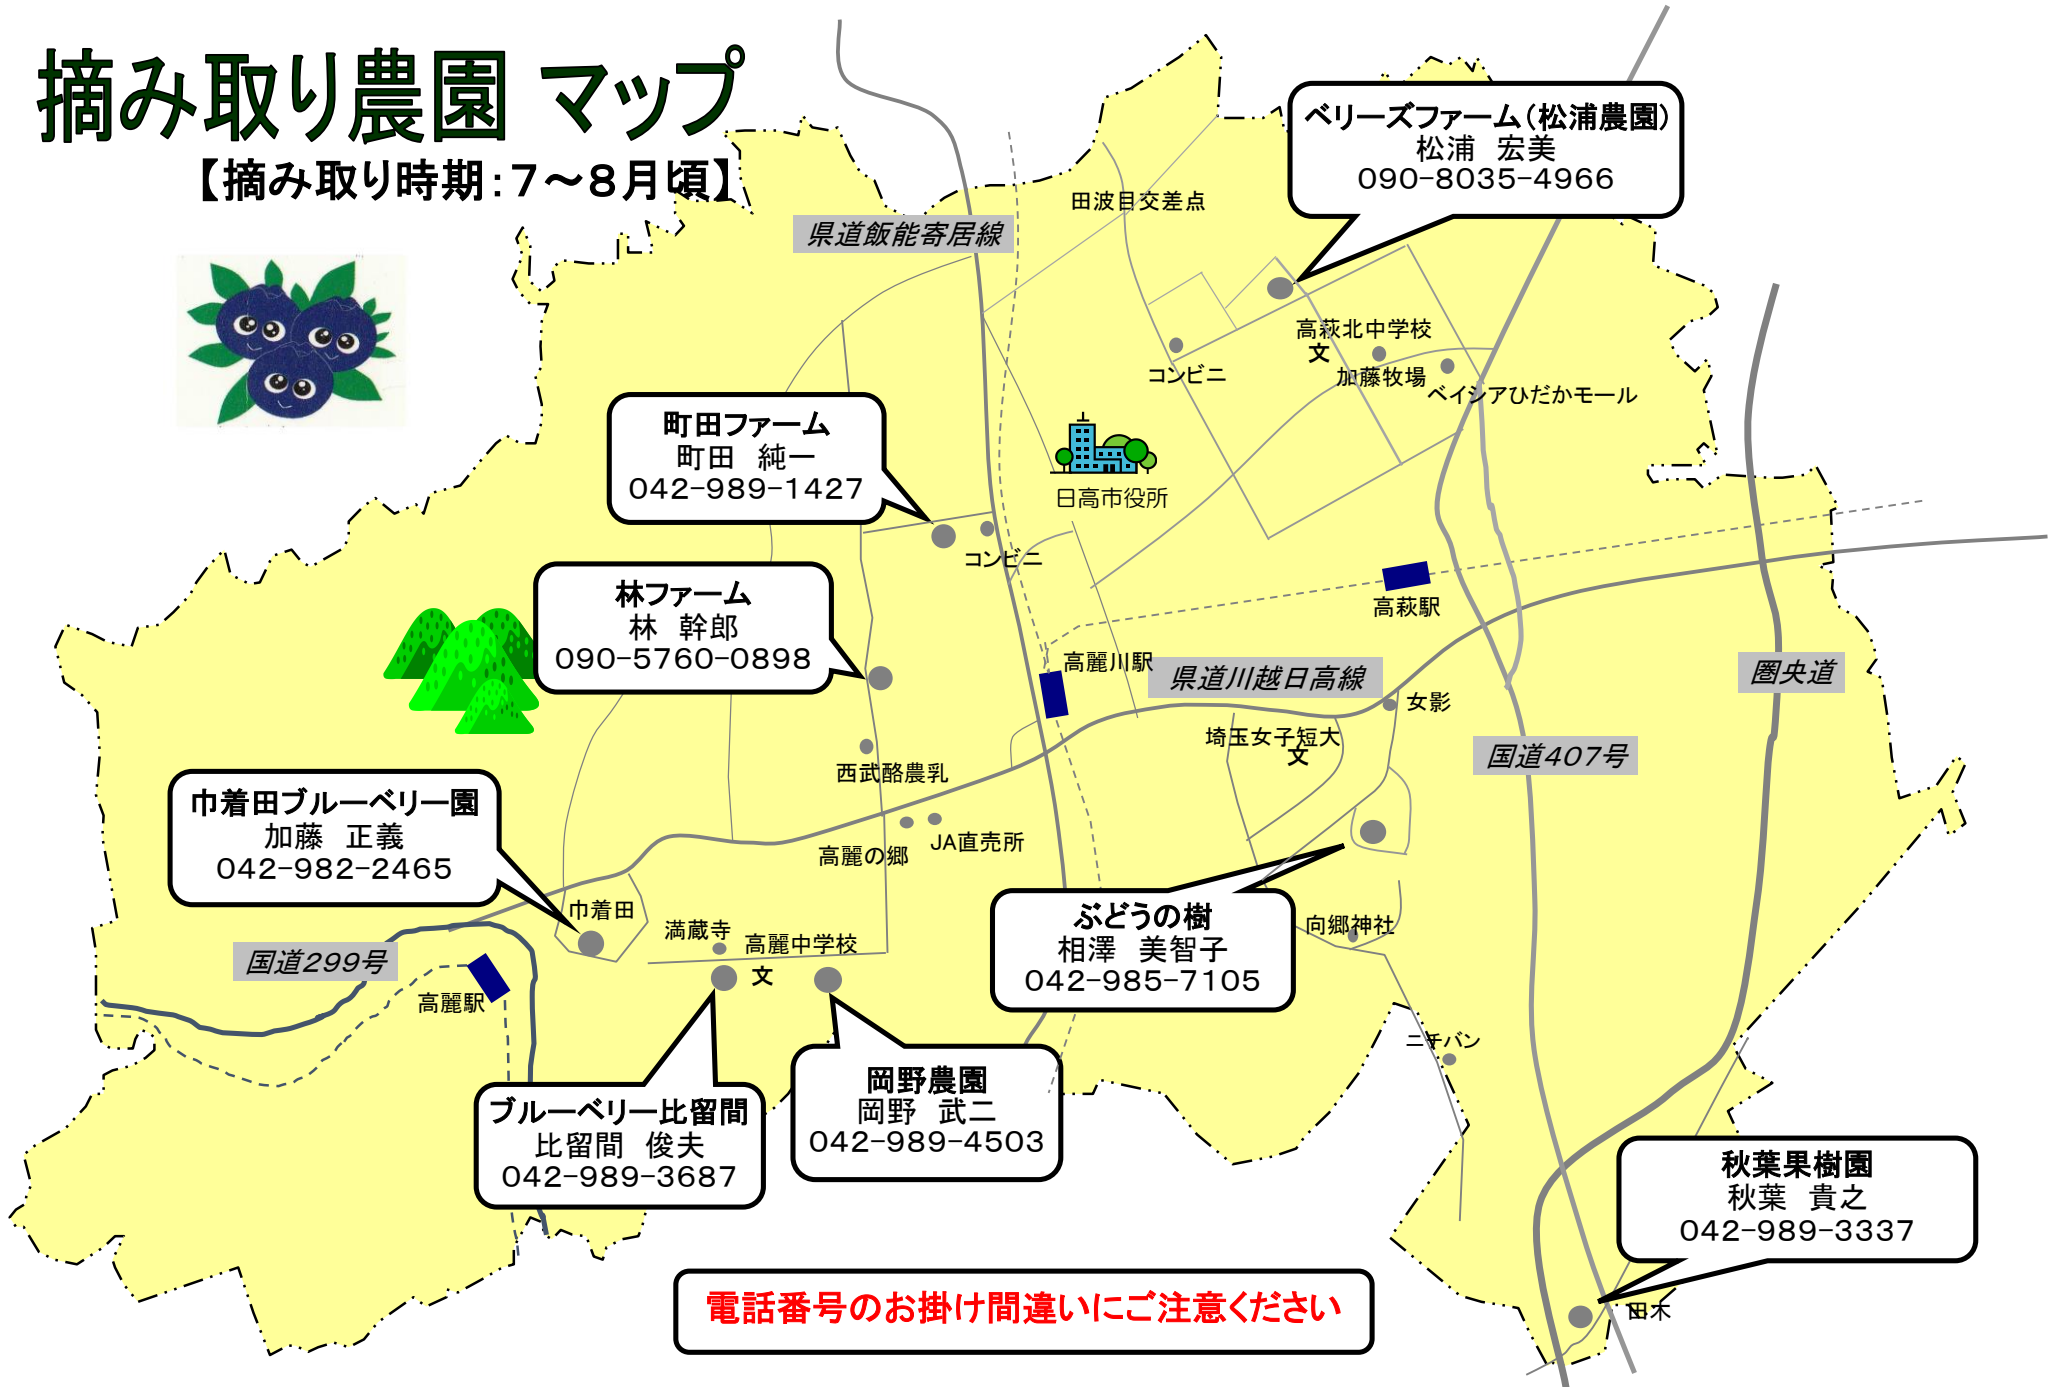

# 摘み取り農園 マップ

【摘み取り時期：7～8月頃】

電話番号のお掛け間違いにご注意ください