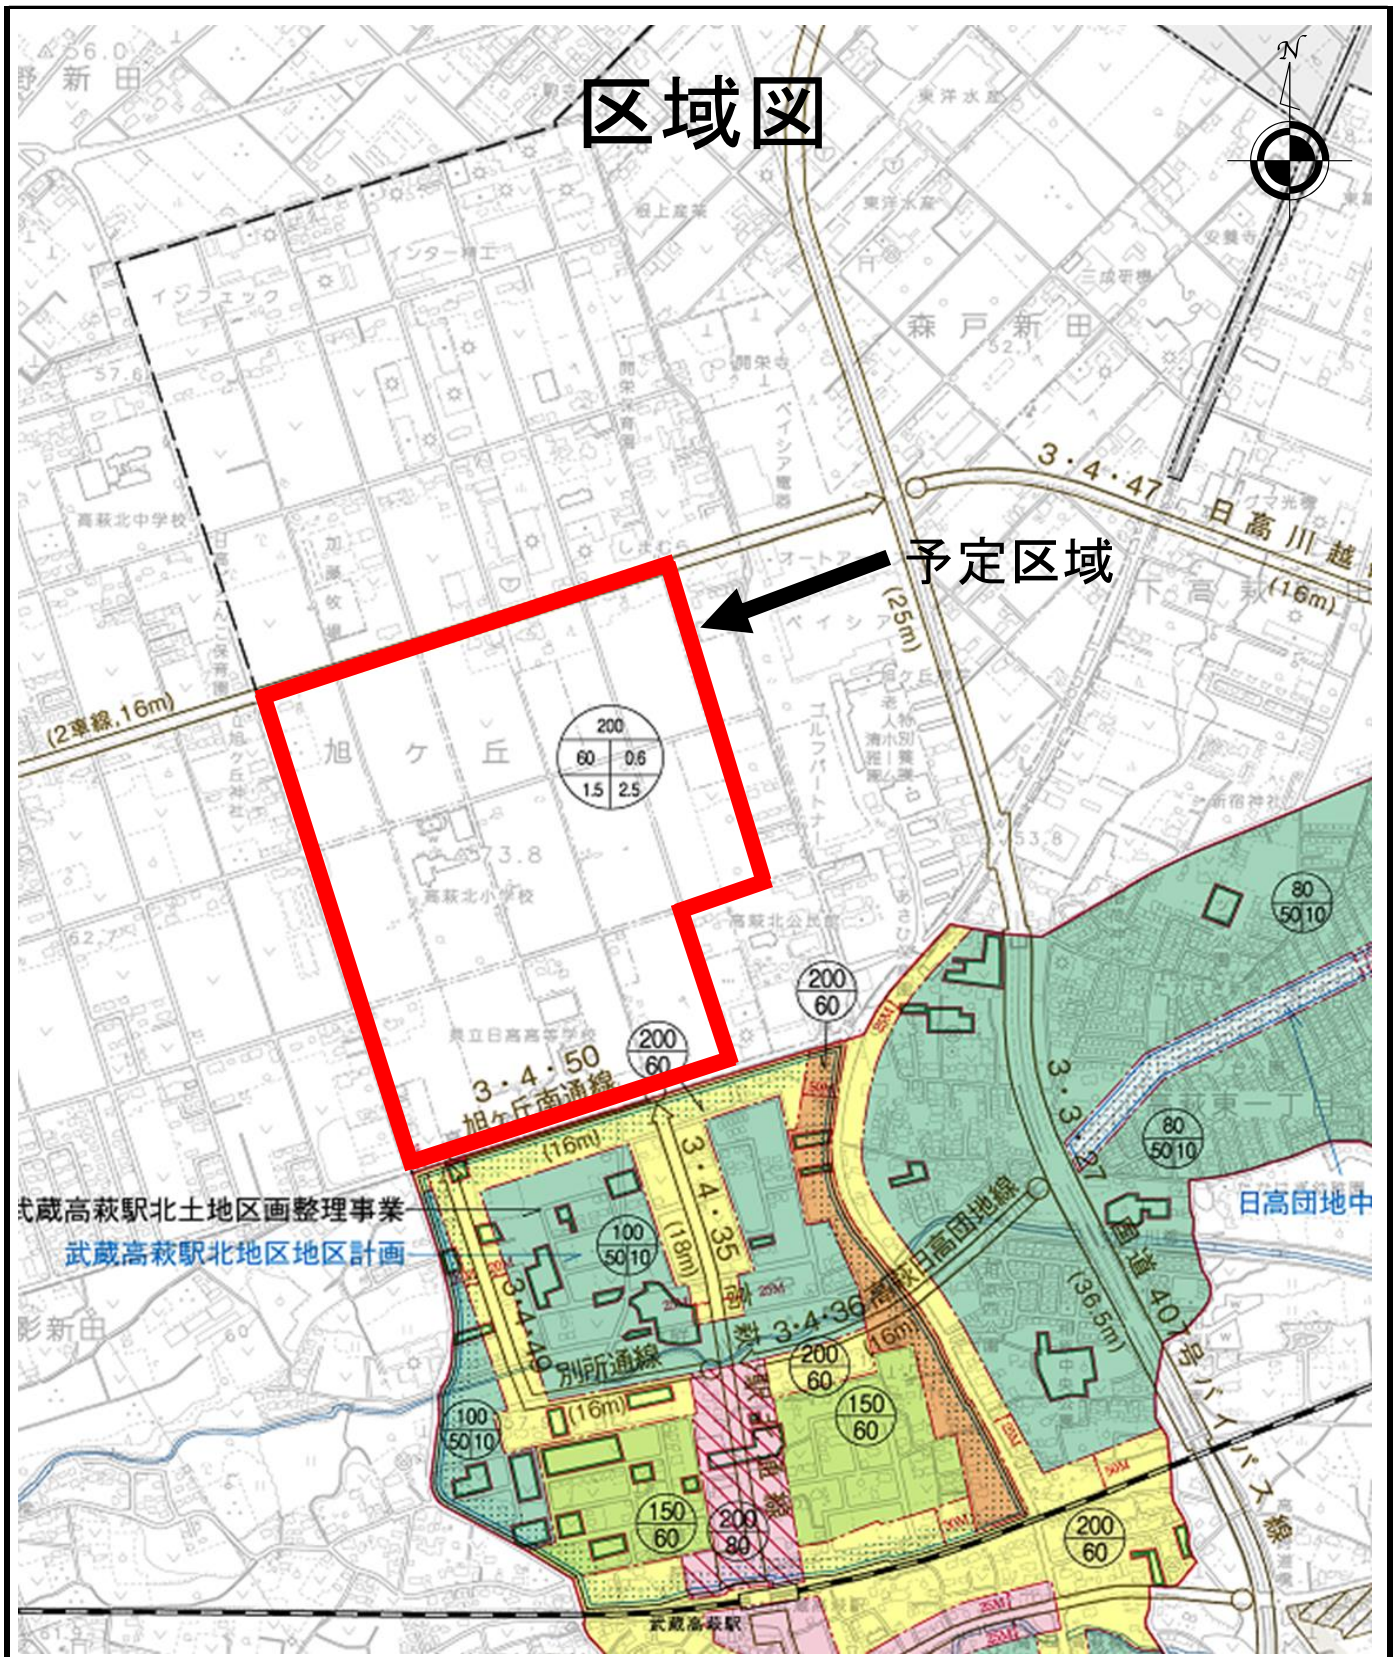

# 高萩北部地区の土地区画整理事業について

区域面積 約35.4ha	縮尺	1/10000
--------------	----	---------