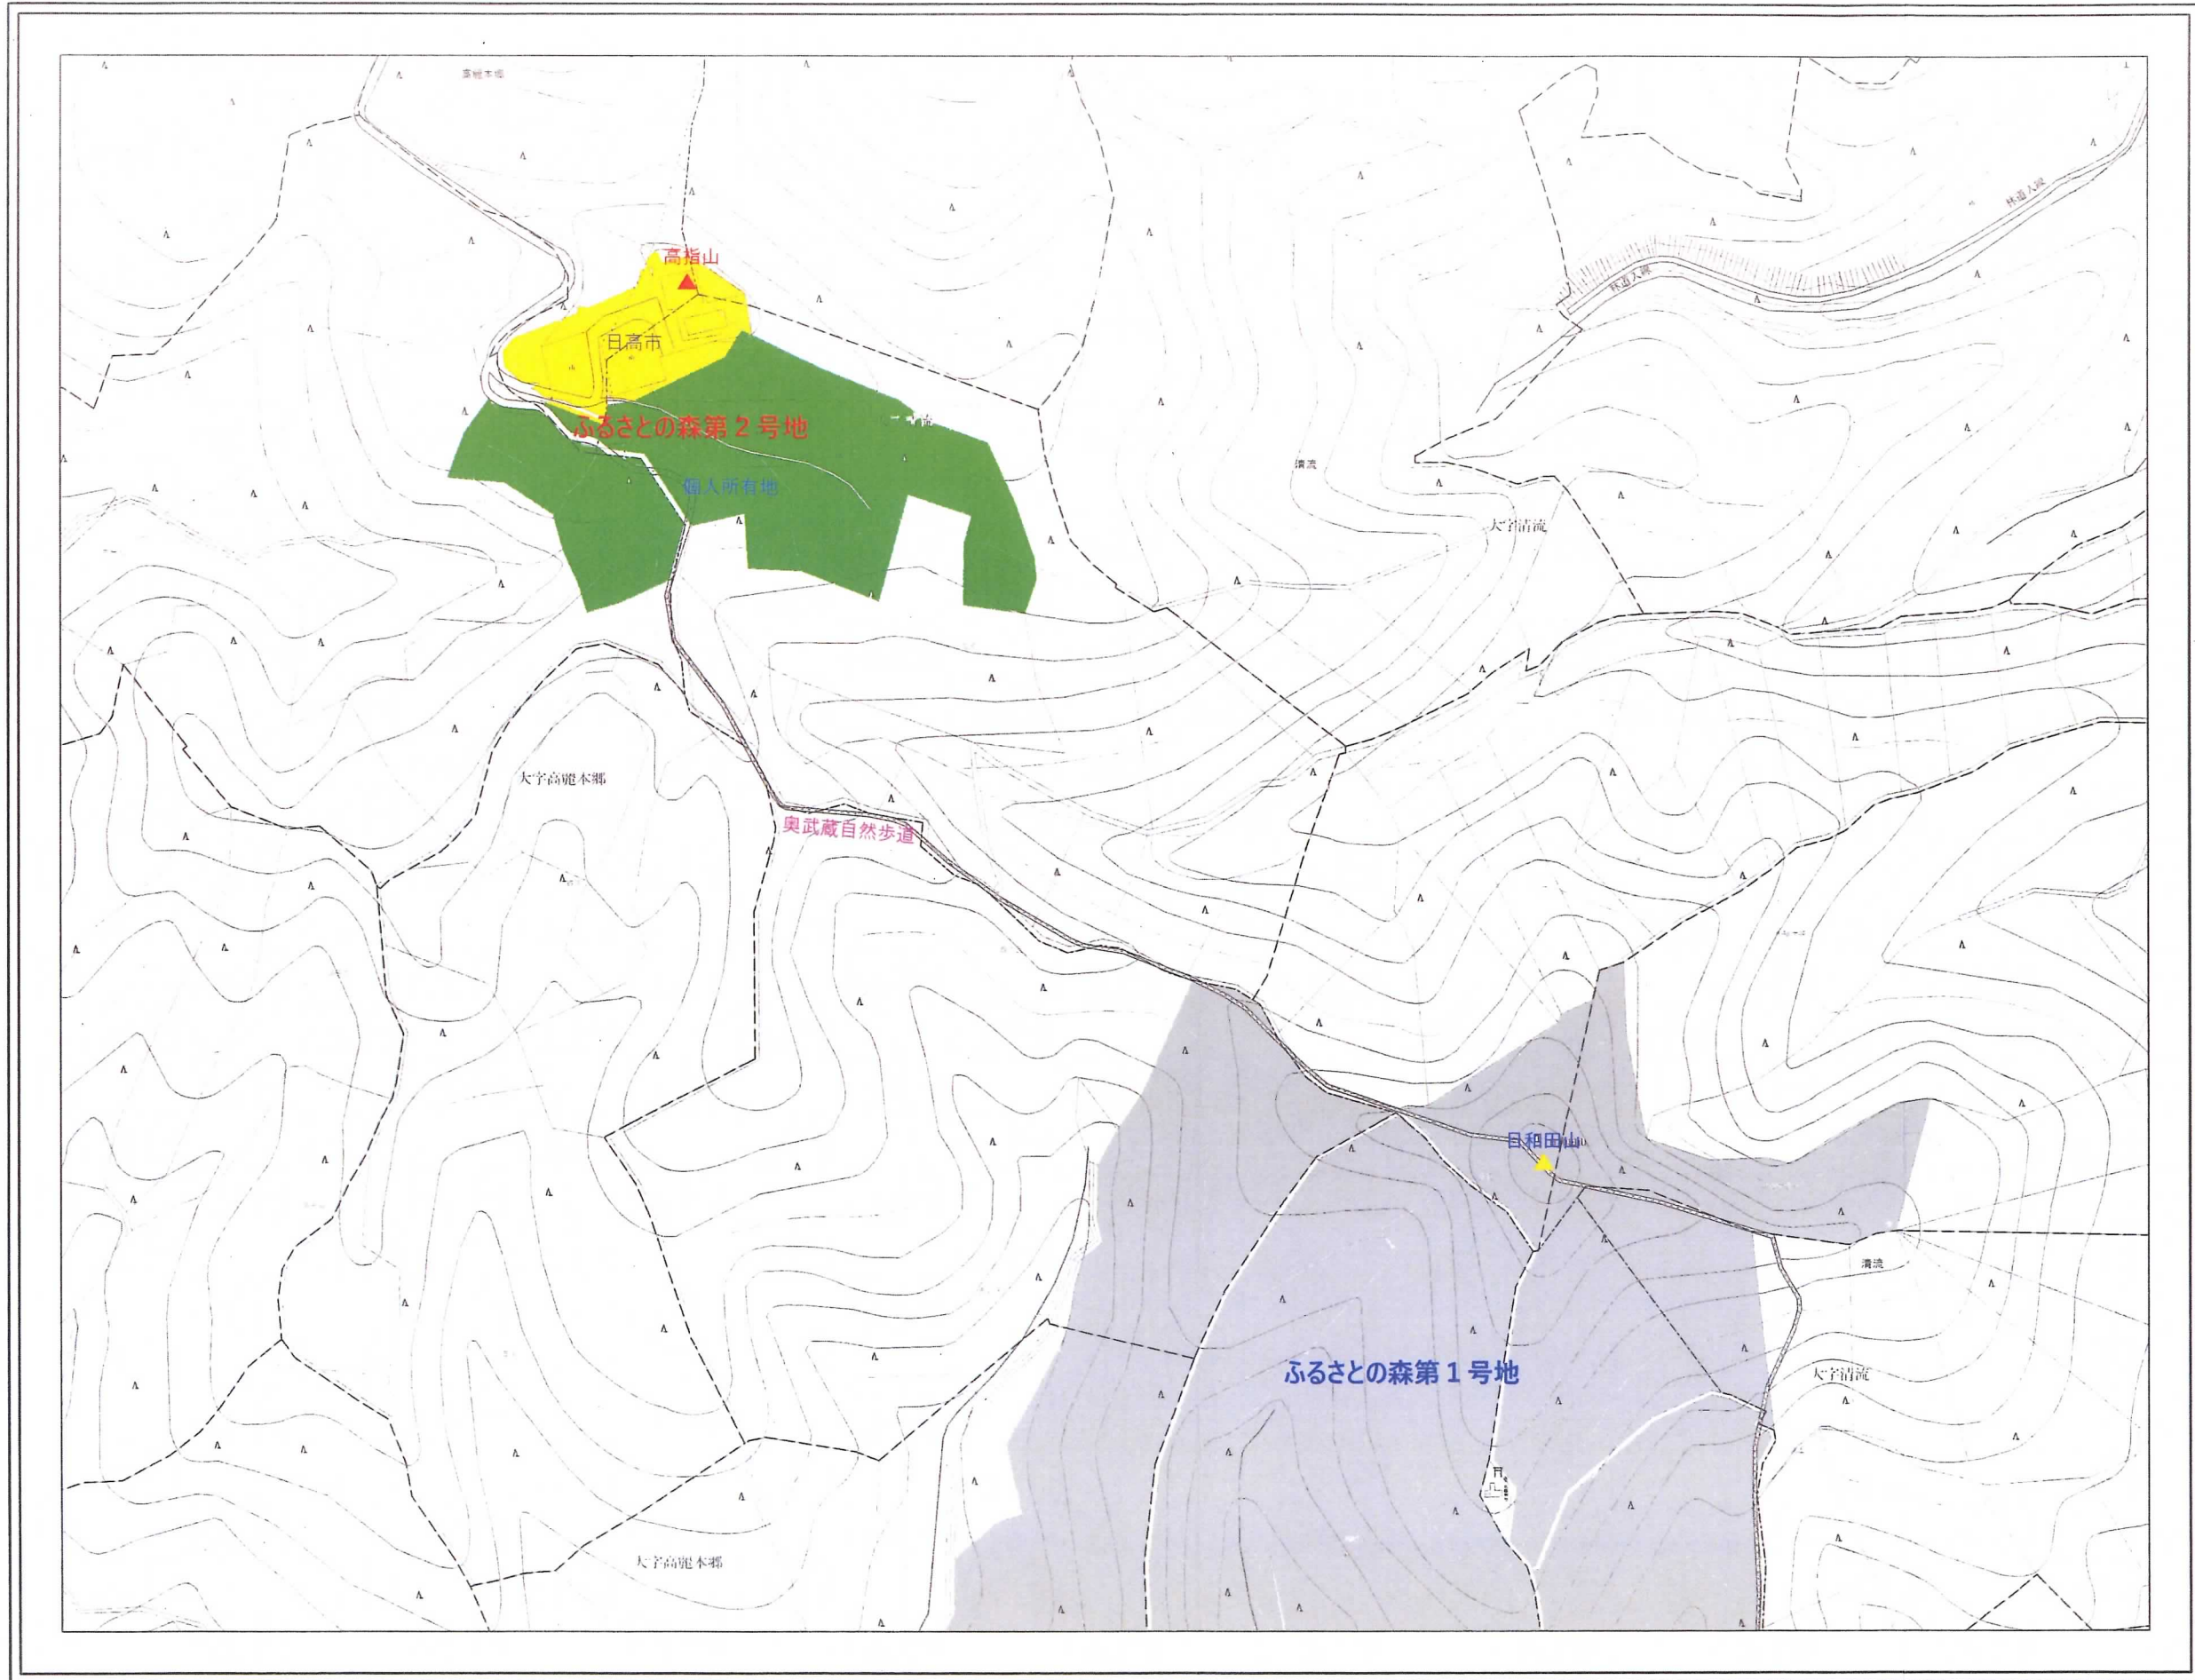

ふるさとの森第2号地計画位置図

1 : 3000

0 10 20 30 40 50 60 70 80 90 100m