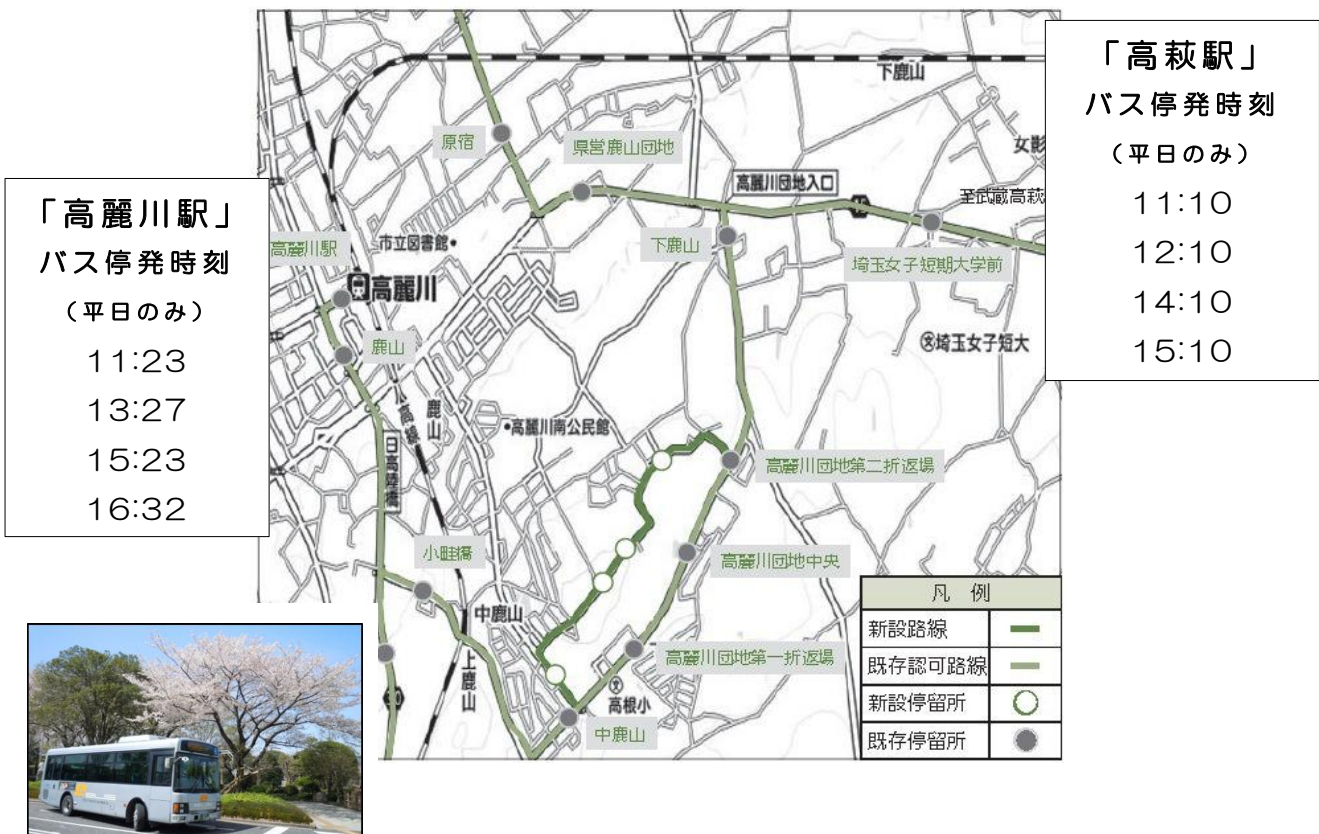

イーグルバスが「おでかけサポート便」のサービスを開始しました

市内を運行するイーグルバスでは、4月1日からこま川団地周辺地域において「おでかけサポート便」の運行を開始しました。

この新たなサービスは、主に高齢者のおでかけをサポートするため、路線の終点となるバス停（「高麗川団地第一折返場」及び「高麗川団地第二折返場」）から先に新たなバス停（降車専用）を設置し、乗客から申し出があった場合に限り、延長して運行します。

平日昼間の「高麗川駅」及び「高萩駅」バス停発で、それぞれ4便運行し、運賃はともに大人180円です。（終点から先の追加運賃はありません。）

このサービスの開始により、路線バスを日常的に利用しているかただけでなく、これまでおでかけ帰りの重い荷物を持った移動に悩まされていたかたにとっても路線バスがたいへん便利になります。

先進的で全国的にも珍しいこのサービスを上手に利用して、おでかけを楽しんでみてはいかがでしょうか。

「高麗川駅」
バス停発時刻
(平日のみ)
11:23
13:27
15:23
16:32

「高萩駅」
バス停発時刻
(平日のみ)
11:10
12:10
14:10
15:10

【発行・問い合わせ】
日高市交通政策課交通政策担当
☎042-989-2111（代表）