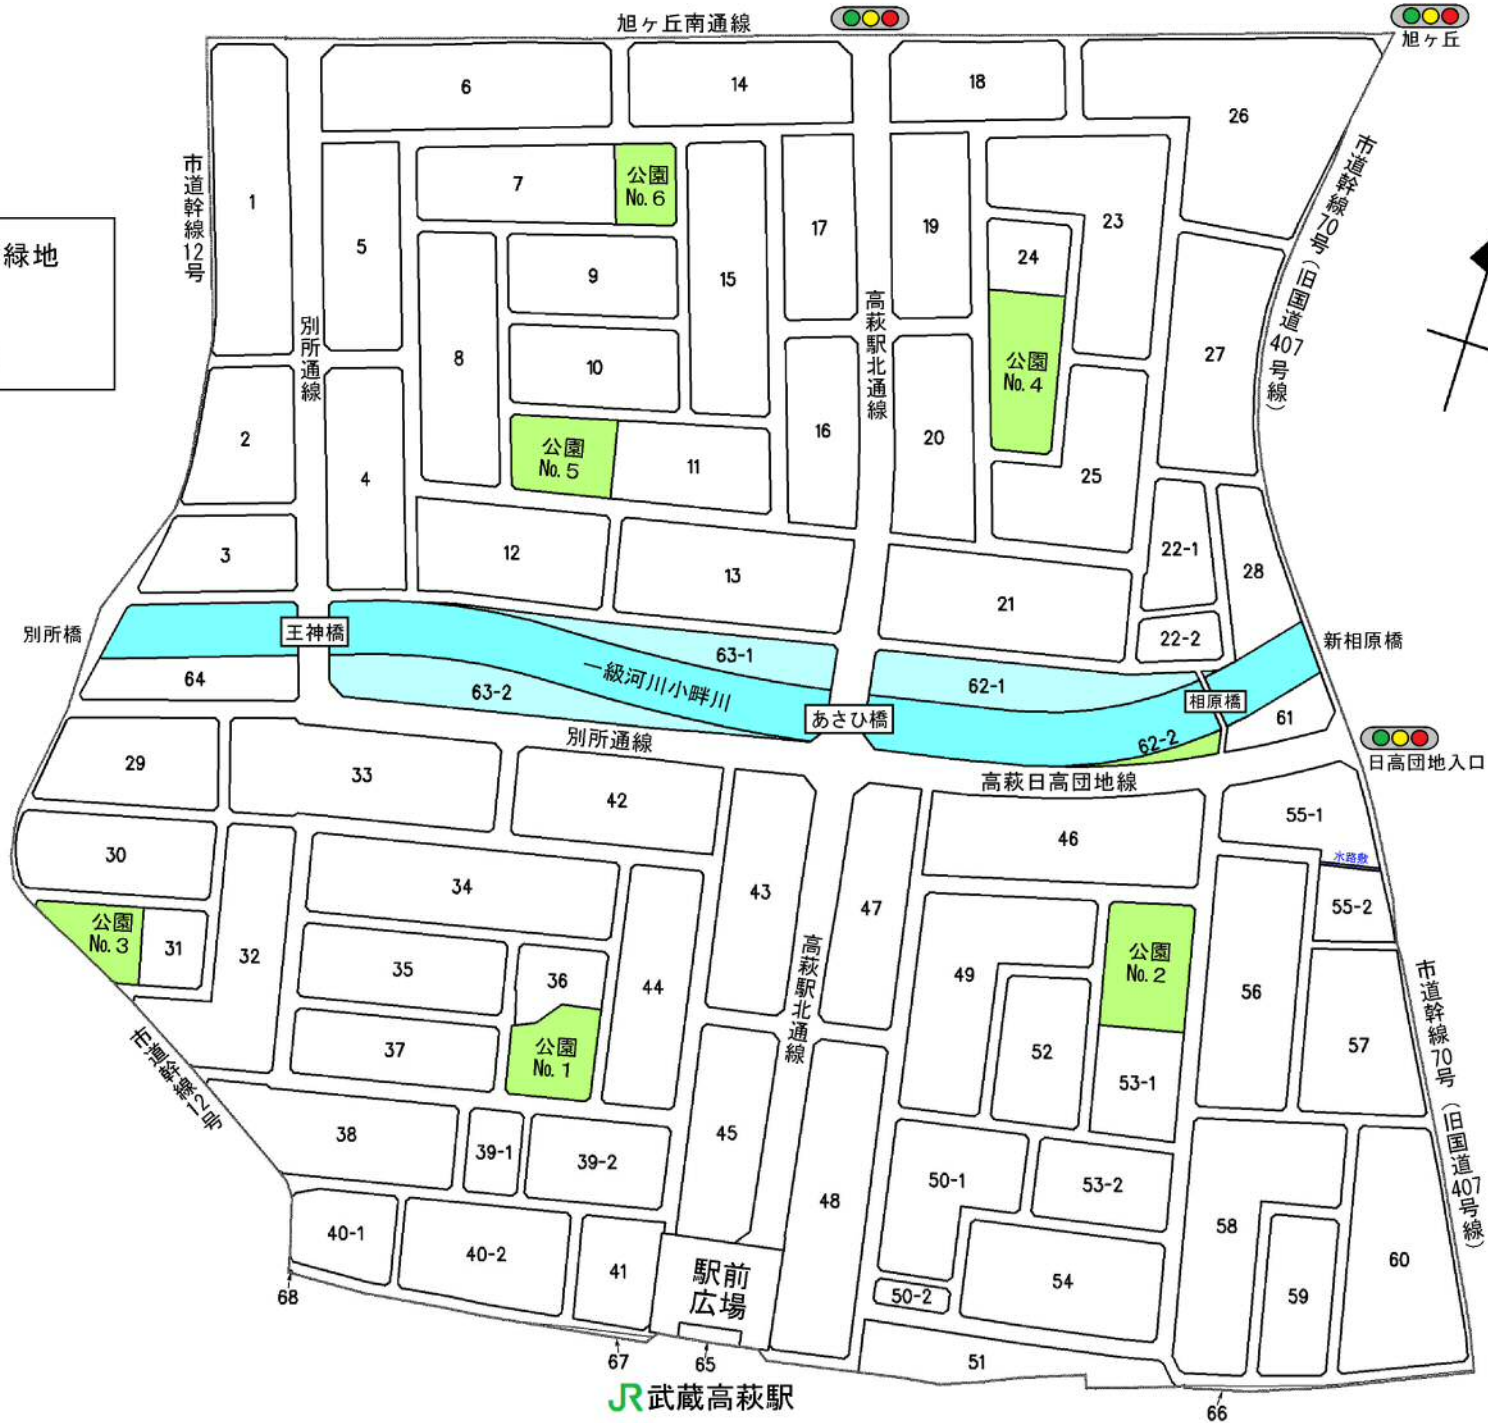

	公園・緑地
	河川
	調整池

JR武蔵高萩駅